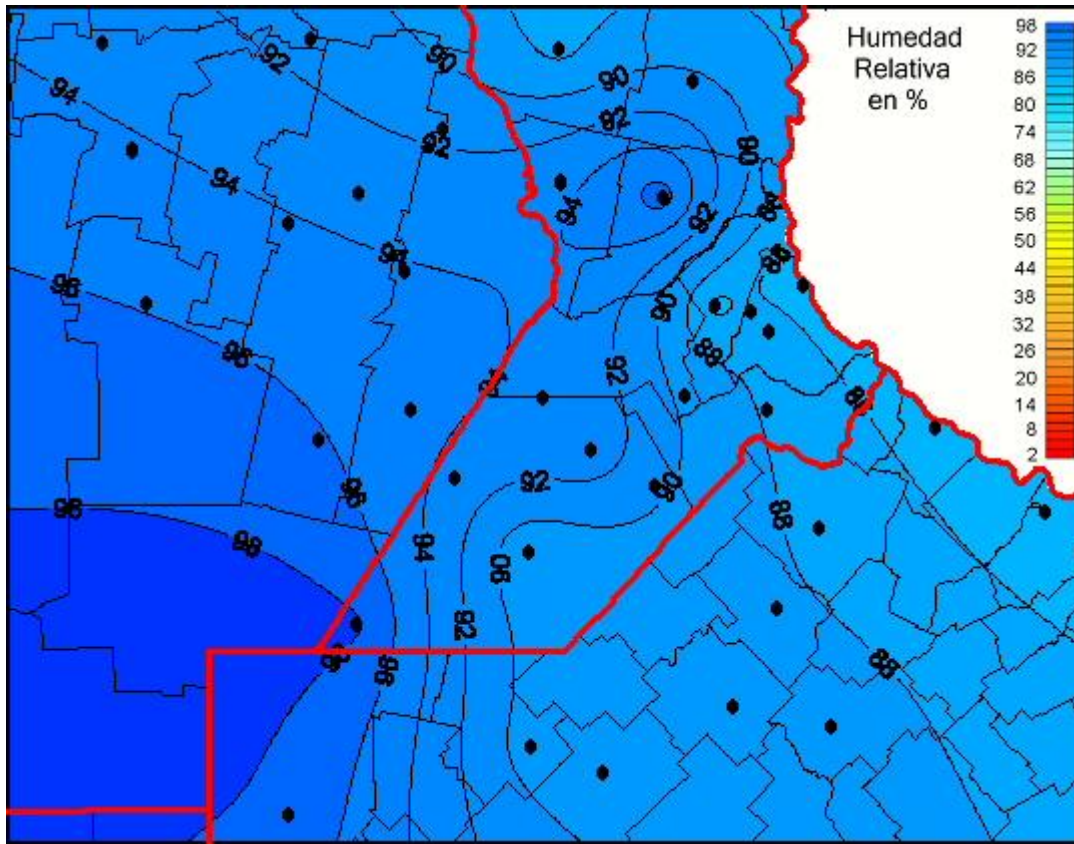

Humedad Relativa

Mapa de humedad relativa de las las últimas 24 horas.
(Desde las 8:00AM hasta las 8:00AM). Se actualiza a las 10:00hs.