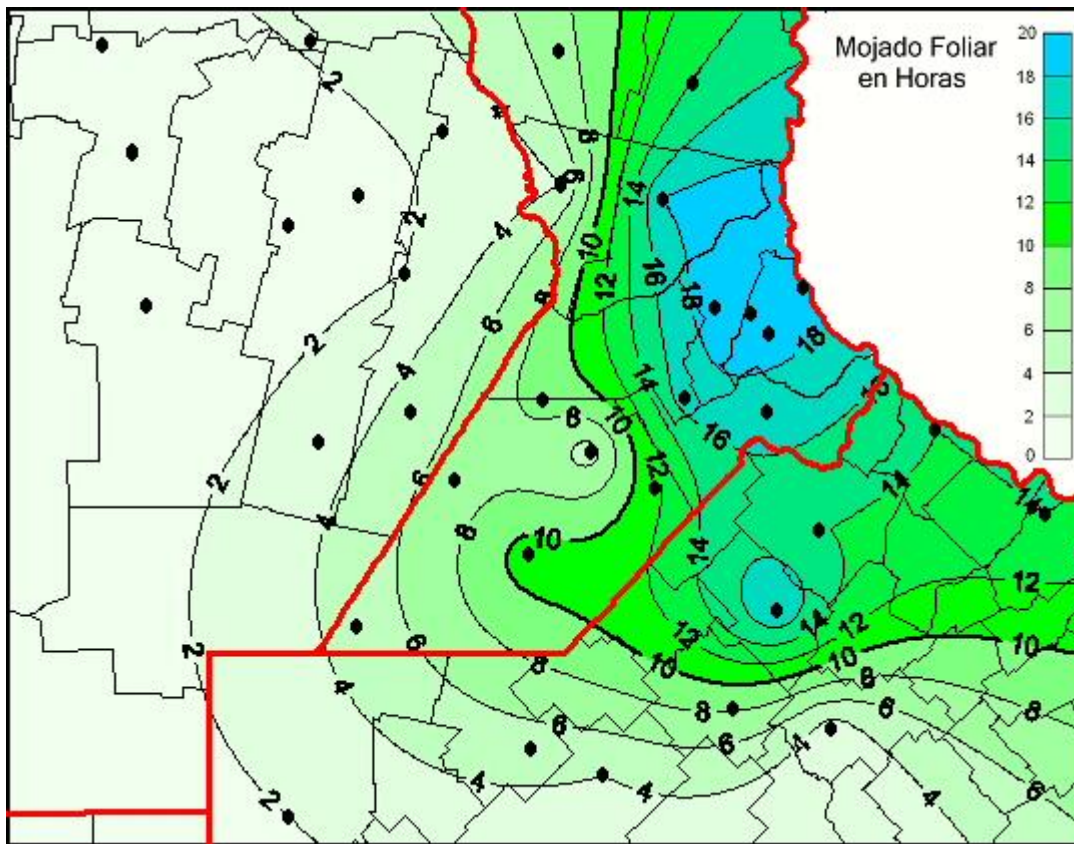

Humedad de Hoja

Mapa de humedad de hoja de las últimas 24 horas.
(Desde las 8:00AM hasta las 8:00AM). Se actualiza a las 10:00hs.