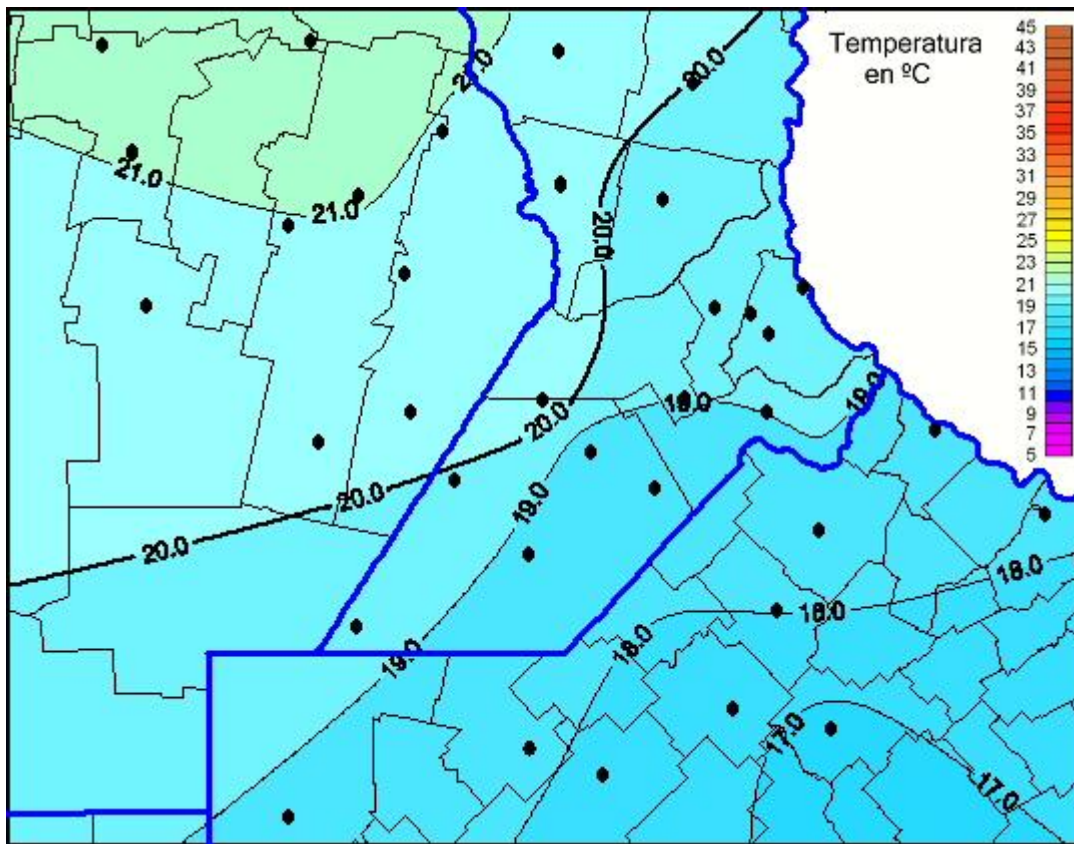

Temperaturas Máximas

Mapa de temperaturas máximas de las últimas 24 horas.
(Desde las 8:00AM hasta las 8:00AM). Se actualiza a las 10:00hs.