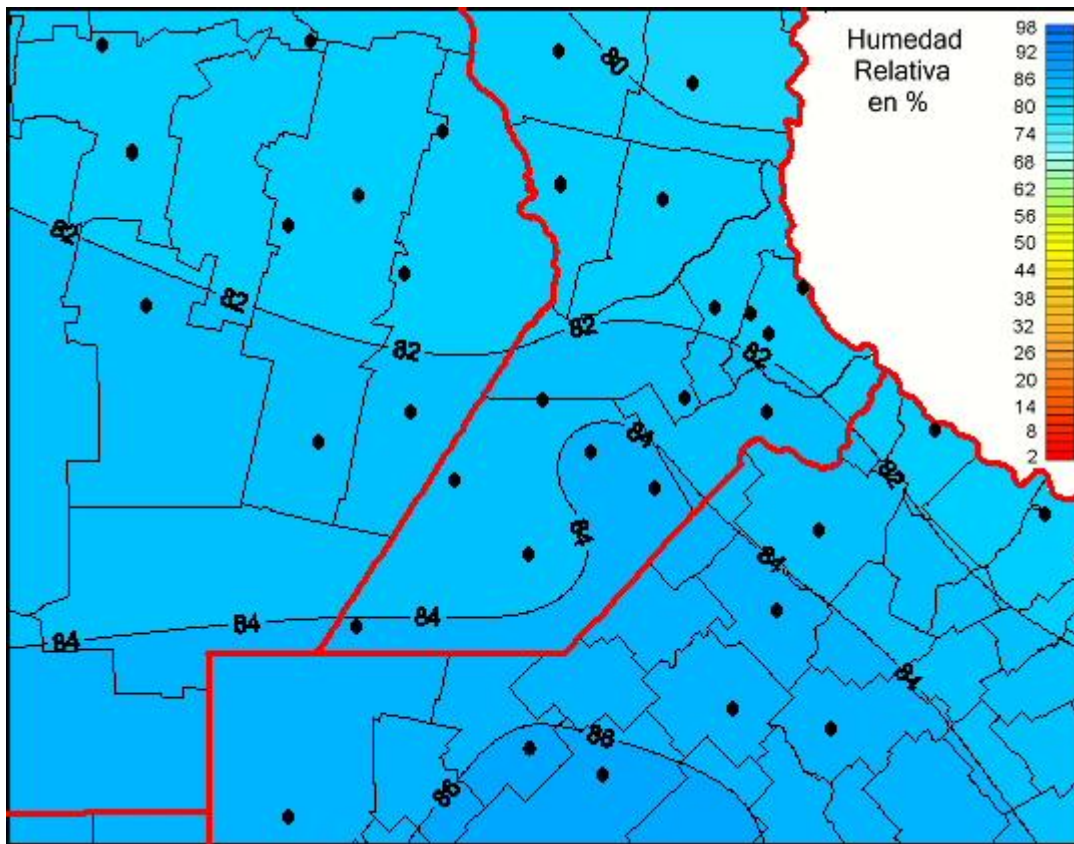

# Humedad Relativa

Mapa de humedad relativa de las las últimas 24 horas.  
(Desde las 8:00AM hasta las 8:00AM). Se actualiza a las 10:00hs.