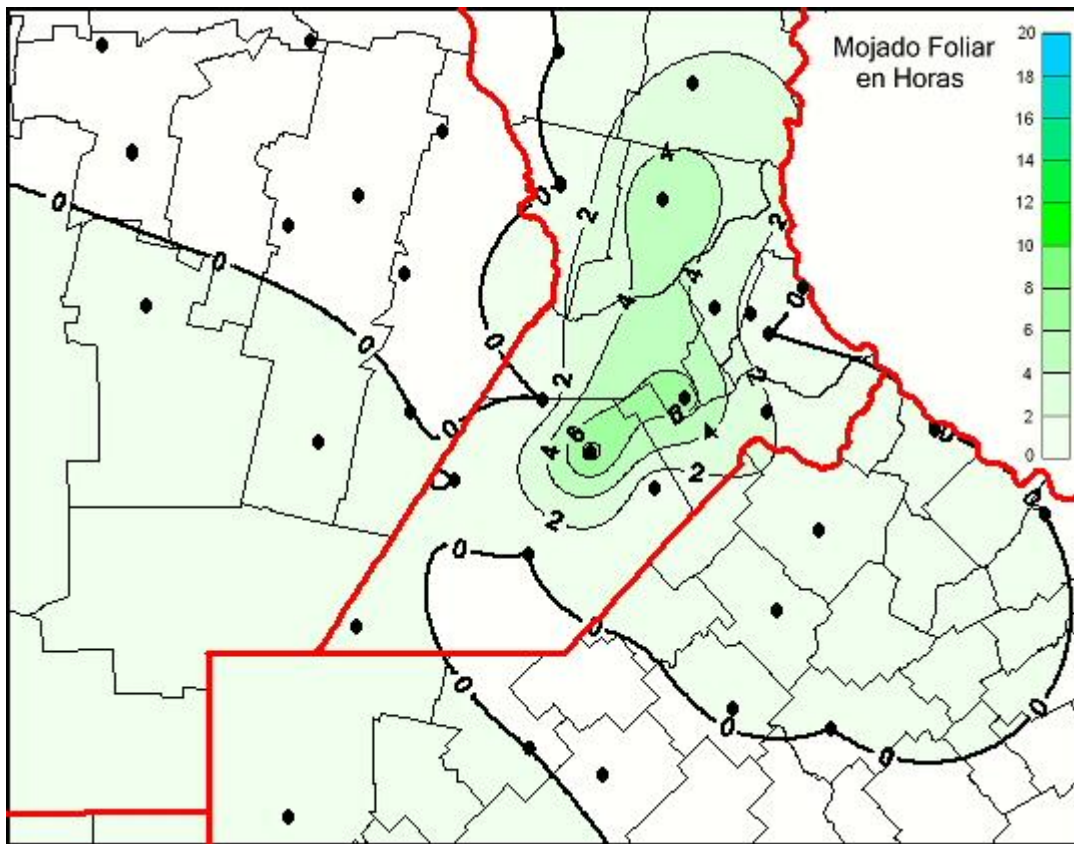

## Humedad de Hoja

Mapa de humedad de hoja de las las últimas 24 horas.  
(Desde las 8:00AM hasta las 8:00AM). Se actualiza a las 10:00hs.