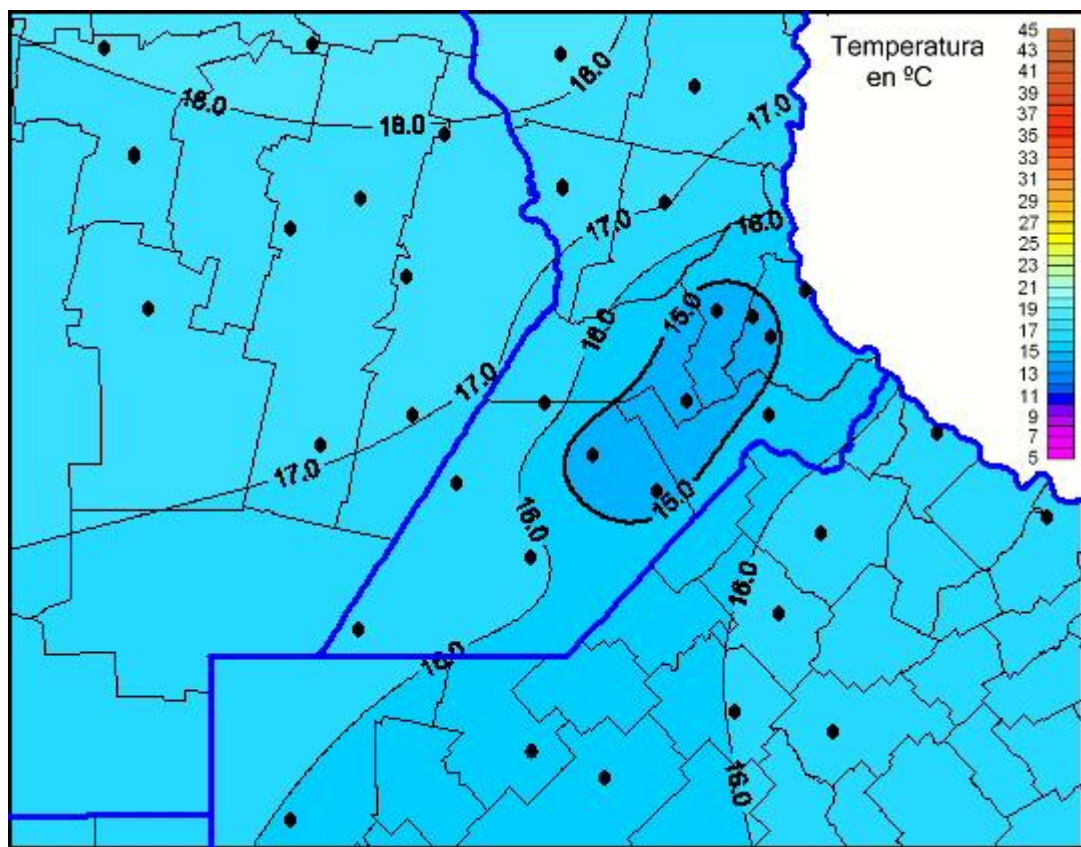

Temperaturas Máximas

Mapa de temperaturas máximas de las últimas 24 horas.
(Desde las 8:00AM hasta las 8:00AM). Se actualiza a las 10:00hs.