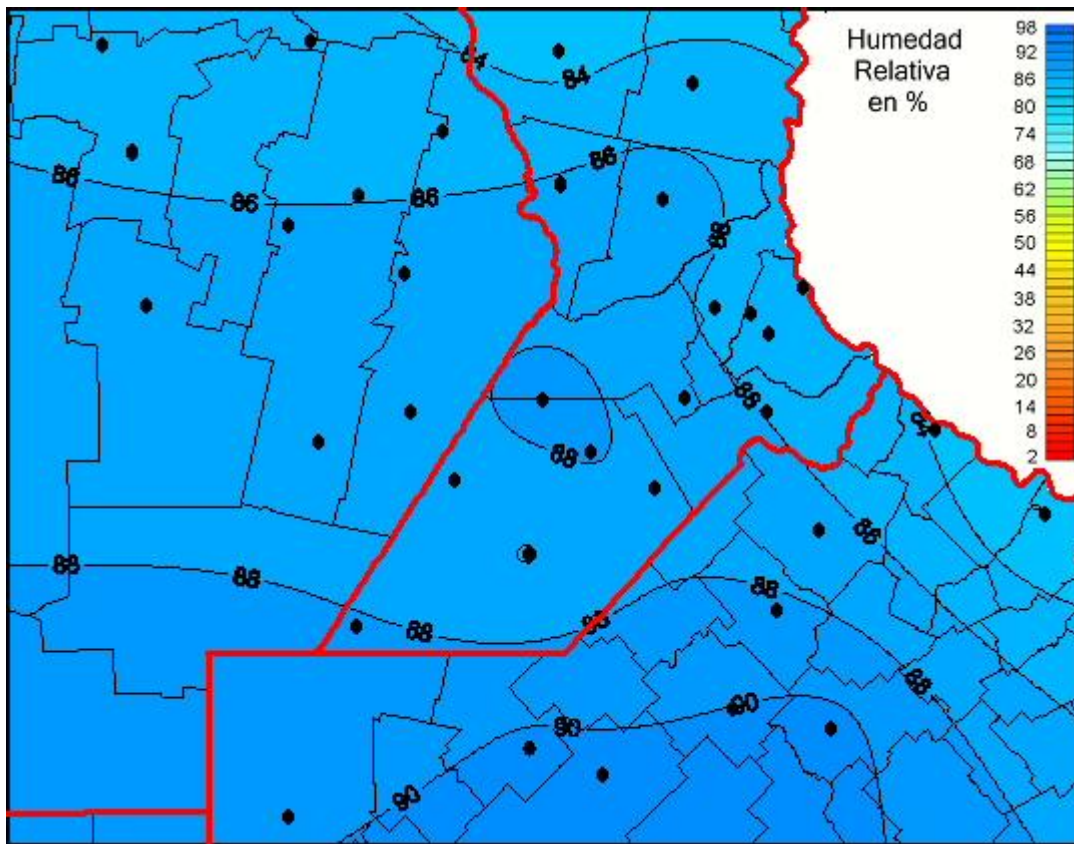

## Humedad Relativa

Mapa de humedad relativa de las las últimas 24 horas.  
(Desde las 8:00AM hasta las 8:00AM). Se actualiza a las 10:00hs.