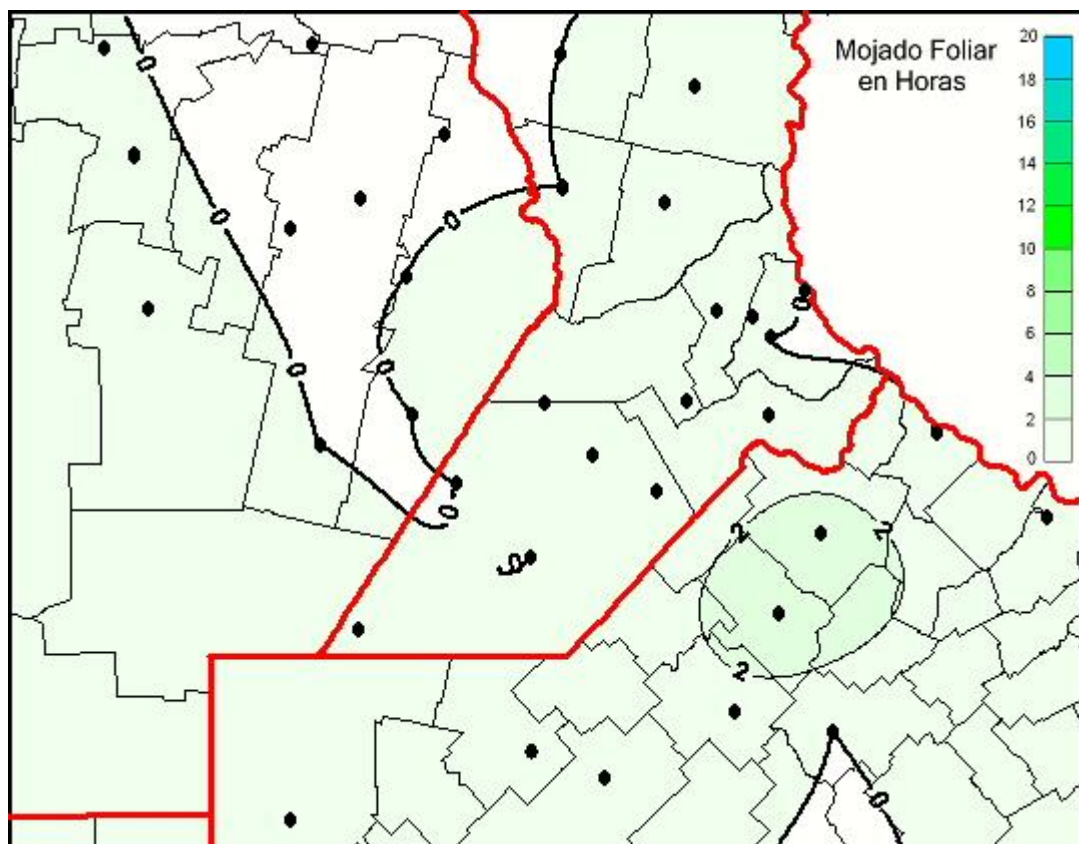

## Humedad de Hoja

Mapa de humedad de hoja de las las últimas 24 horas.  
(Desde las 8:00AM hasta las 8:00AM). Se actualiza a las 10:00hs.