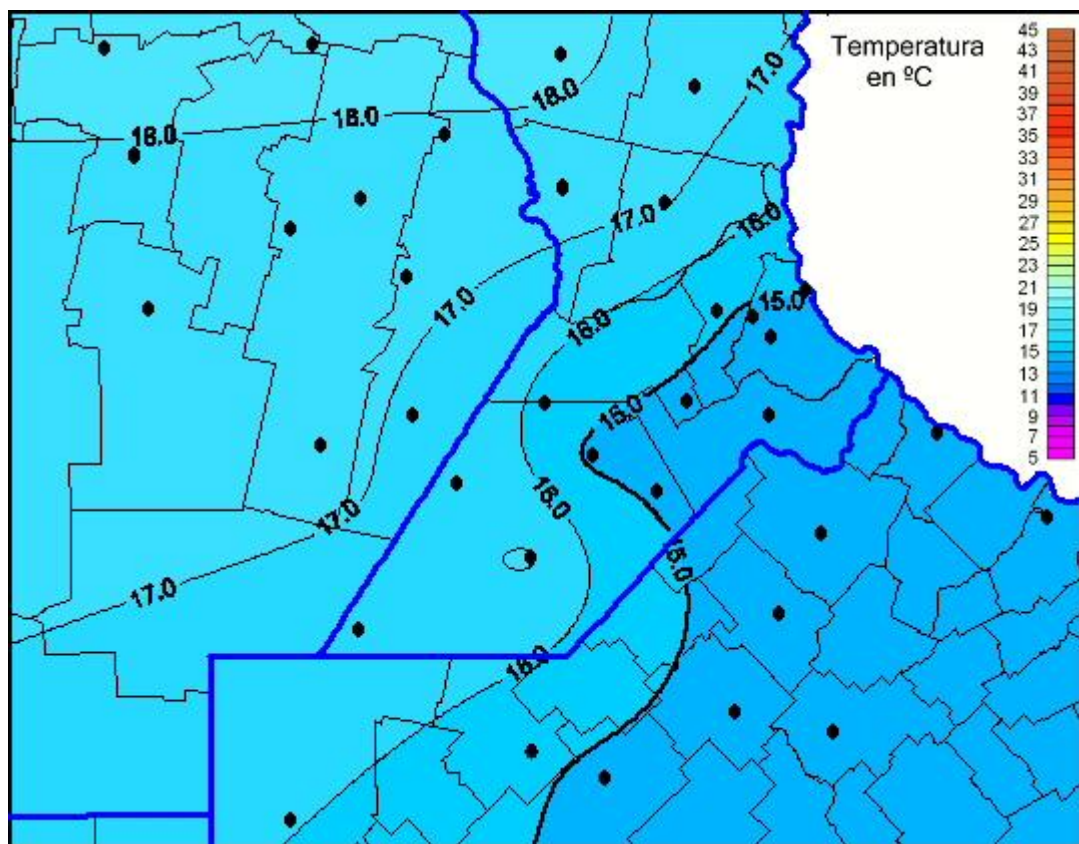

## Temperaturas Máximas

Mapa de temperaturas máximas de las últimas 24 horas.  
(Desde las 8:00AM hasta las 8:00AM). Se actualiza a las 10:00hs.