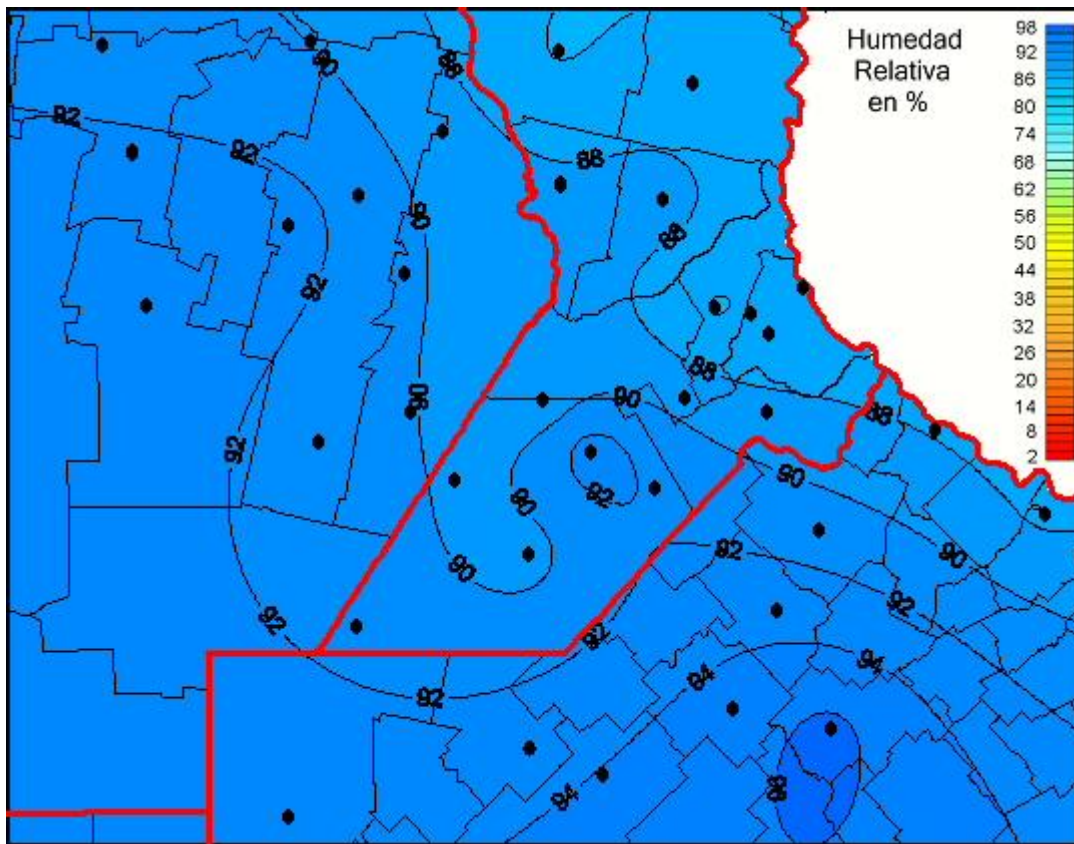

## Humedad Relativa

Mapa de humedad relativa de las últimas 24 horas.  
(Desde las 8:00AM hasta las 8:00AM). Se actualiza a las 10:00hs.