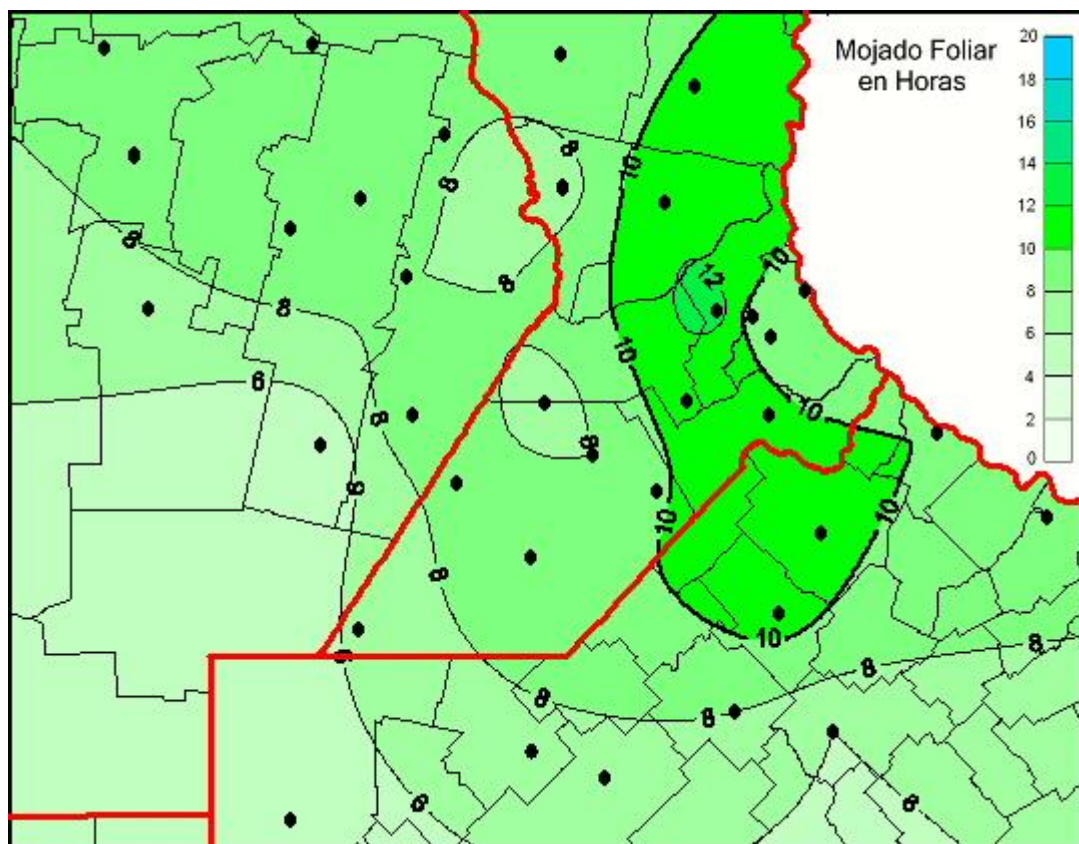

## Humedad de Hoja

Mapa de humedad de hoja de las últimas 24 horas.  
(Desde las 8:00AM hasta las 8:00AM). Se actualiza a las 10:00hs.