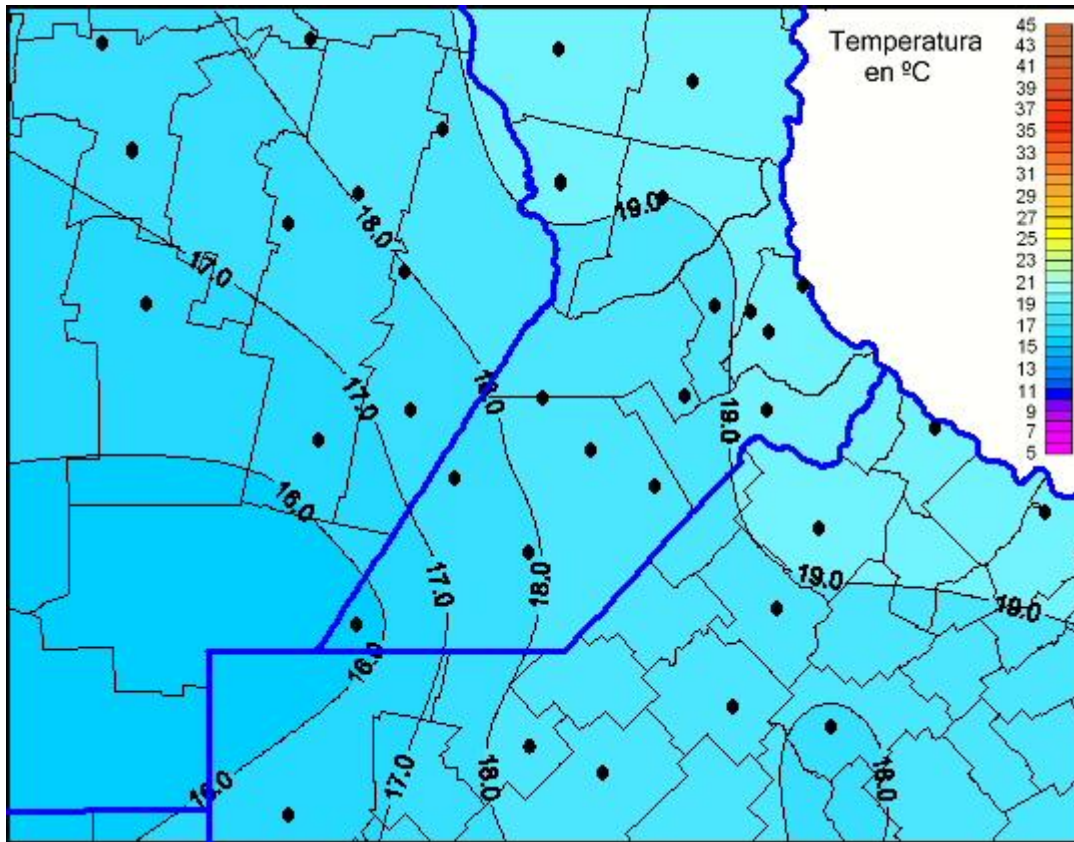

Temperaturas Máximas

Mapa de temperaturas máximas de las últimas 72 horas.
(Desde las 8:00AM hasta las 8:00AM). Se actualiza a las 10:00hs.