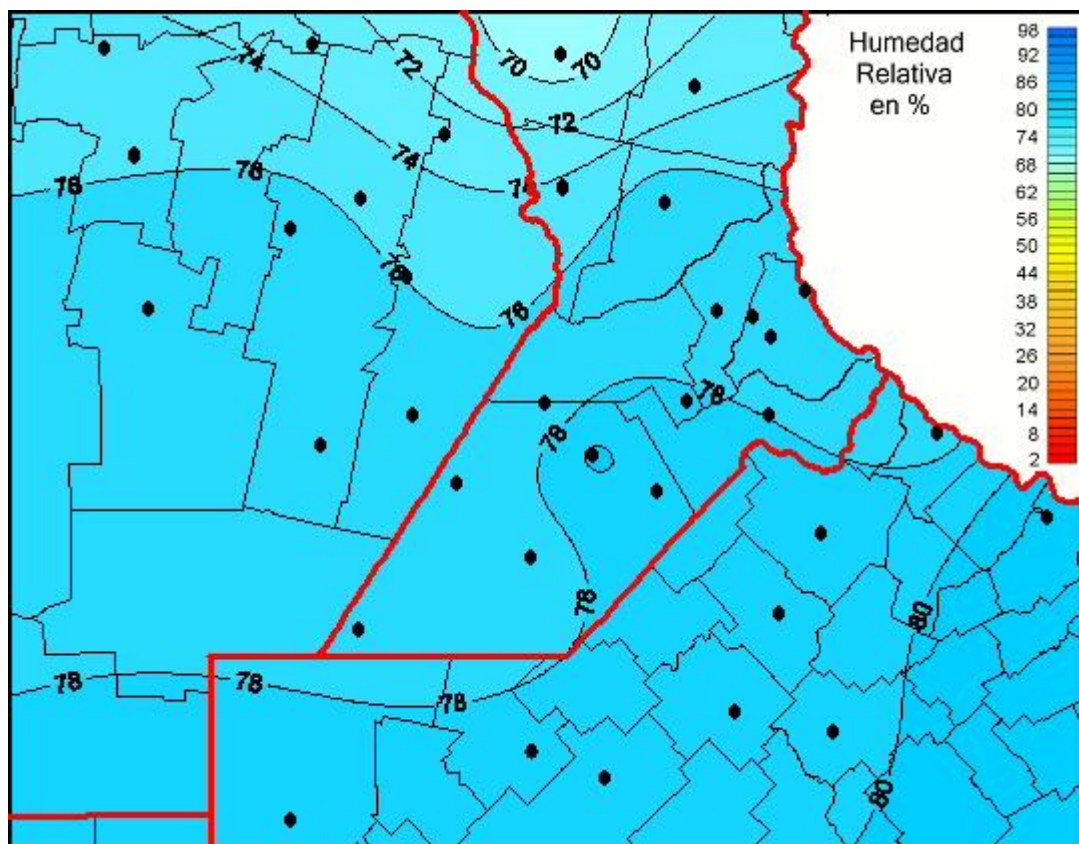

Humedad Relativa

Mapa de humedad relativa de las las últimas 72 horas.
(Desde las 8:00AM hasta las 8:00AM). Se actualiza a las 10:00hs.