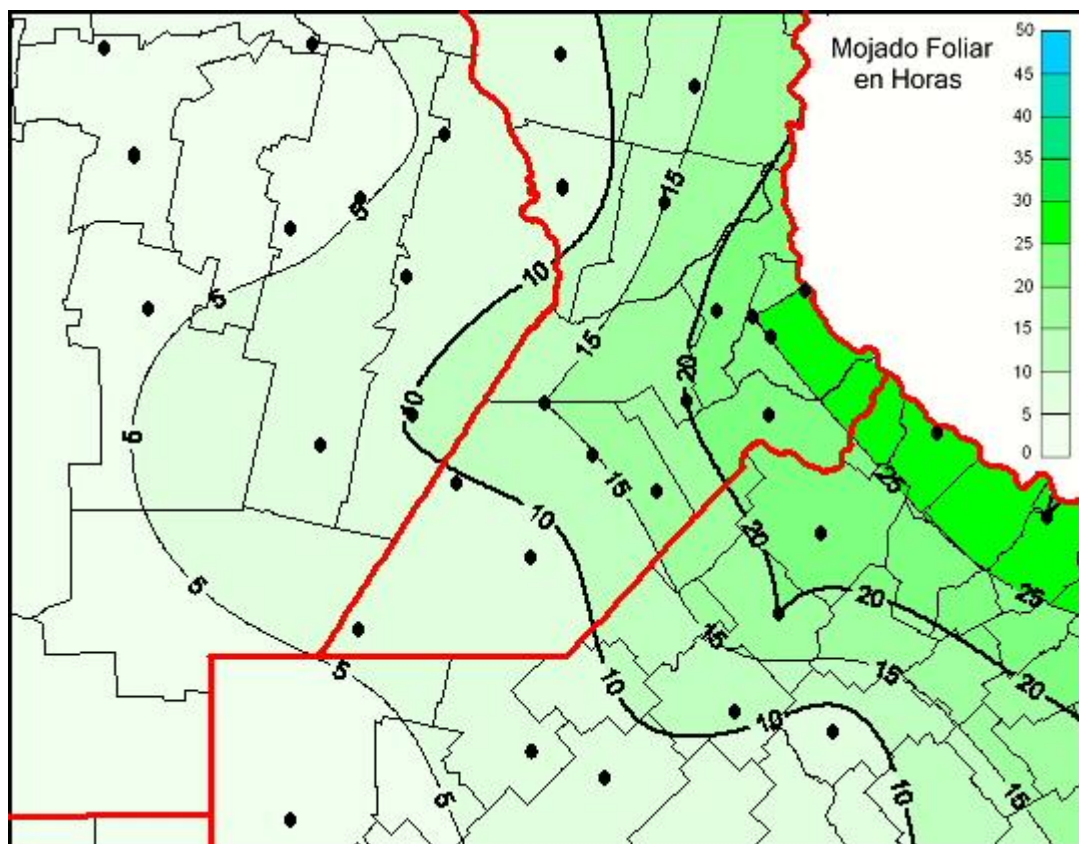

Humedad de Hoja

Mapa de humedad de hoja de las últimas 72 horas.
(Desde las 8:00AM hasta las 8:00AM). Se actualiza a las 10:00hs.