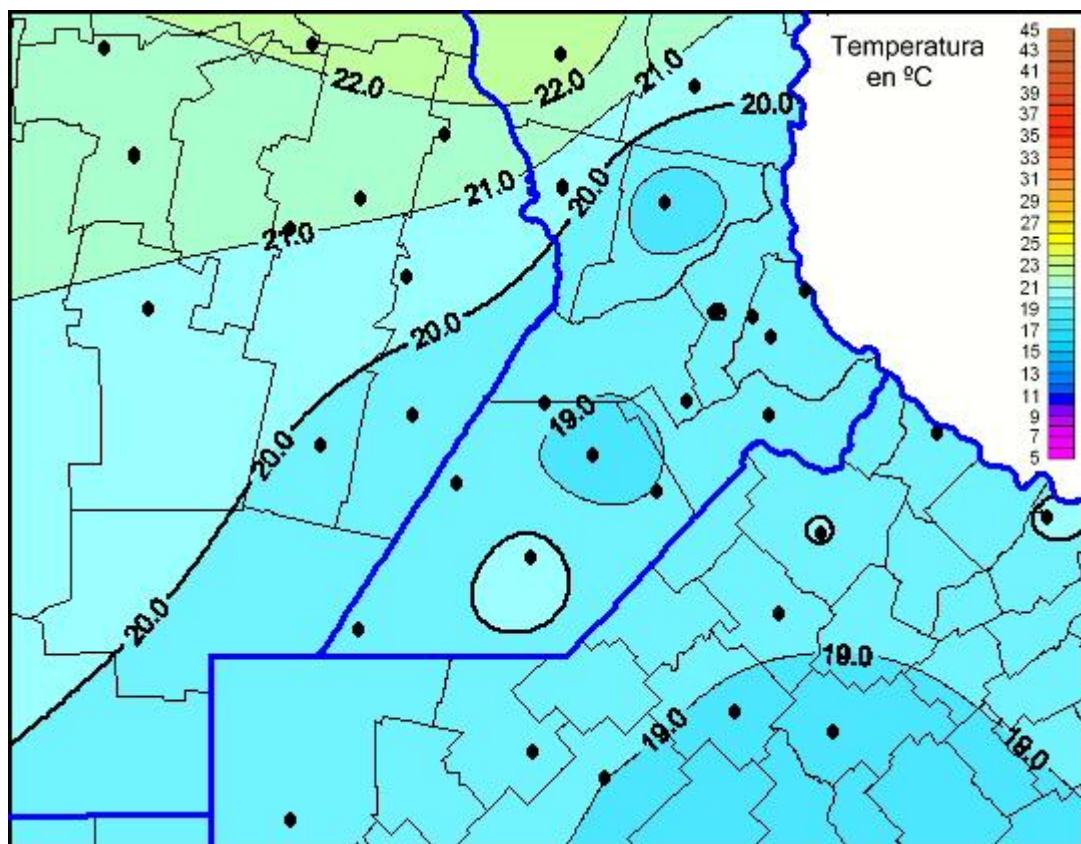

# Temperaturas Máximas

Mapa de temperaturas máximas de las últimas 24 horas.  
(Desde las 8:00AM hasta las 8:00AM). Se actualiza a las 10:00hs.