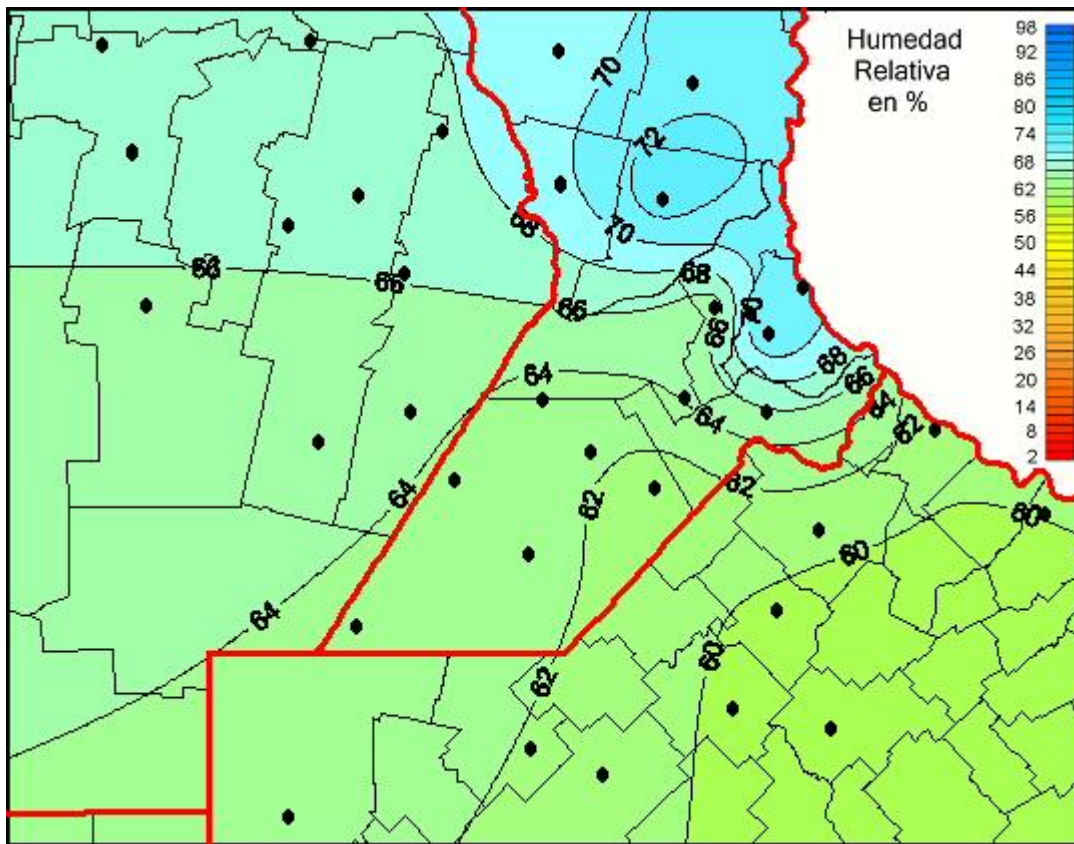

Humedad Relativa

Mapa de humedad relativa de las las últimas 24 horas.
(Desde las 8:00AM hasta las 8:00AM). Se actualiza a las 10:00hs.