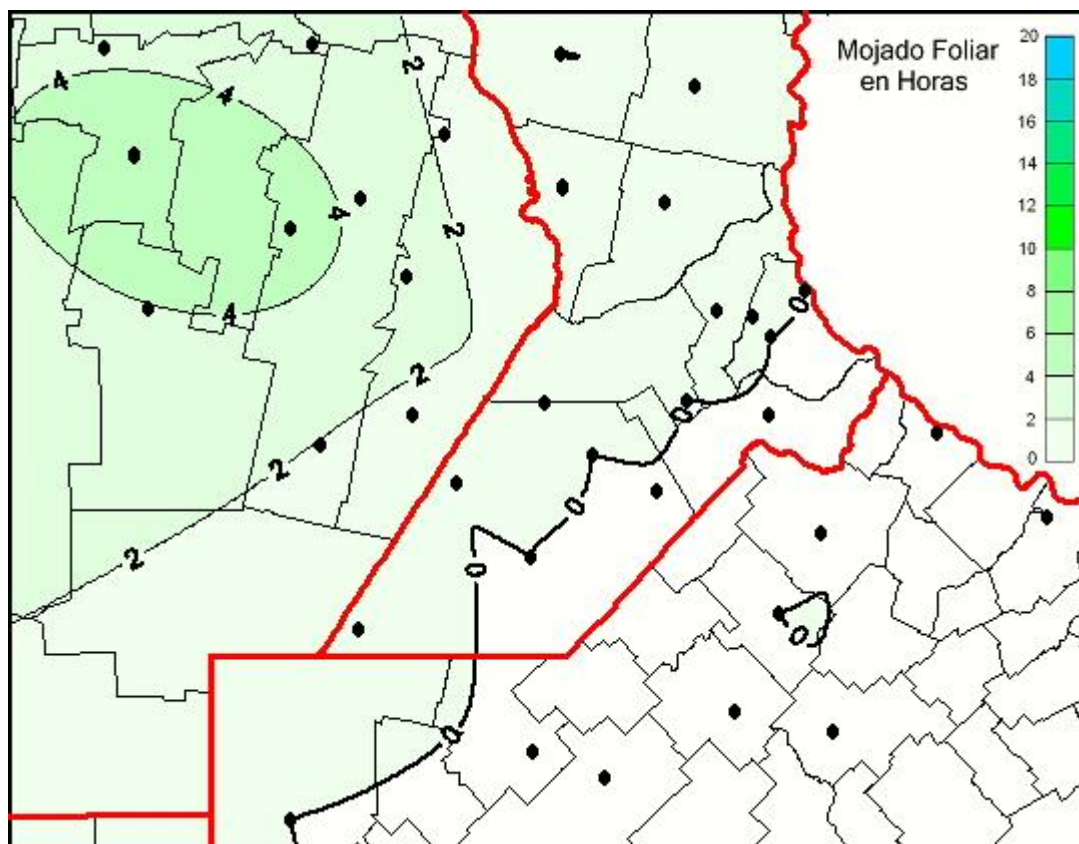

## Humedad de Hoja

Mapa de humedad de hoja de las últimas 24 horas.  
(Desde las 8:00AM hasta las 8:00AM). Se actualiza a las 10:00hs.