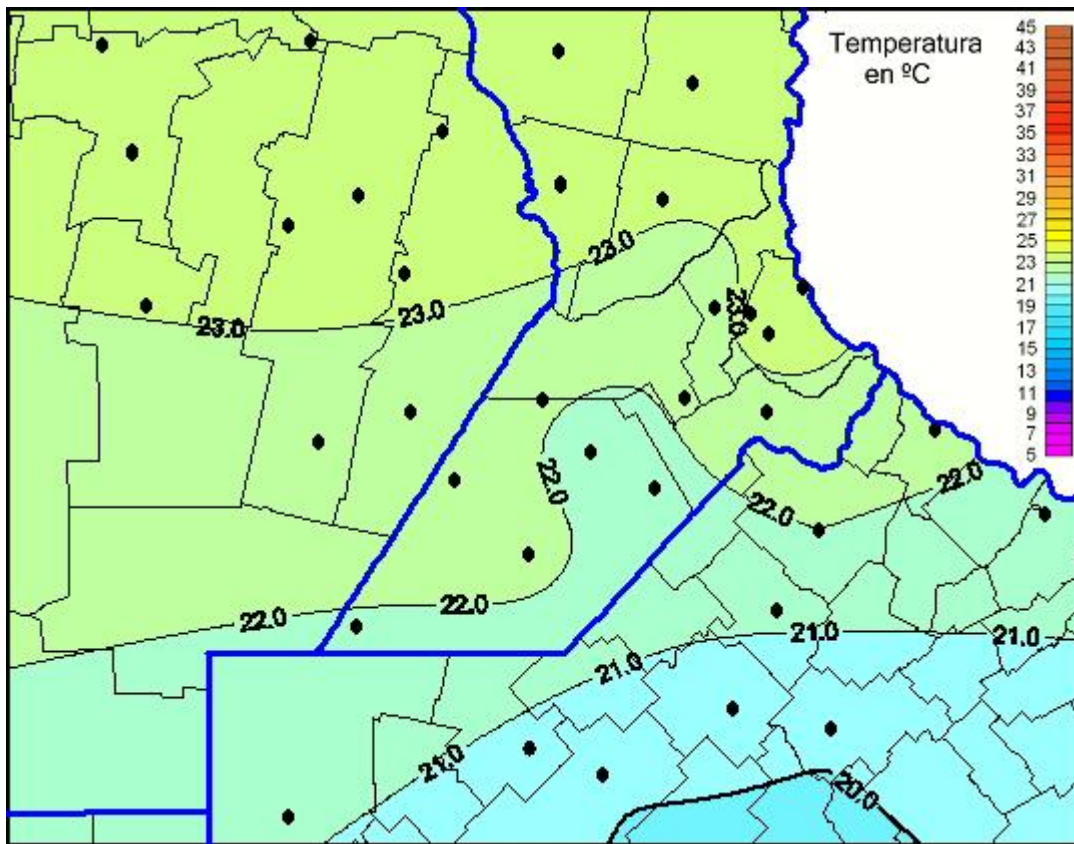

Temperaturas Máximas

Mapa de temperaturas máximas de las últimas 24 horas.
(Desde las 8:00AM hasta las 8:00AM). Se actualiza a las 10:00hs.