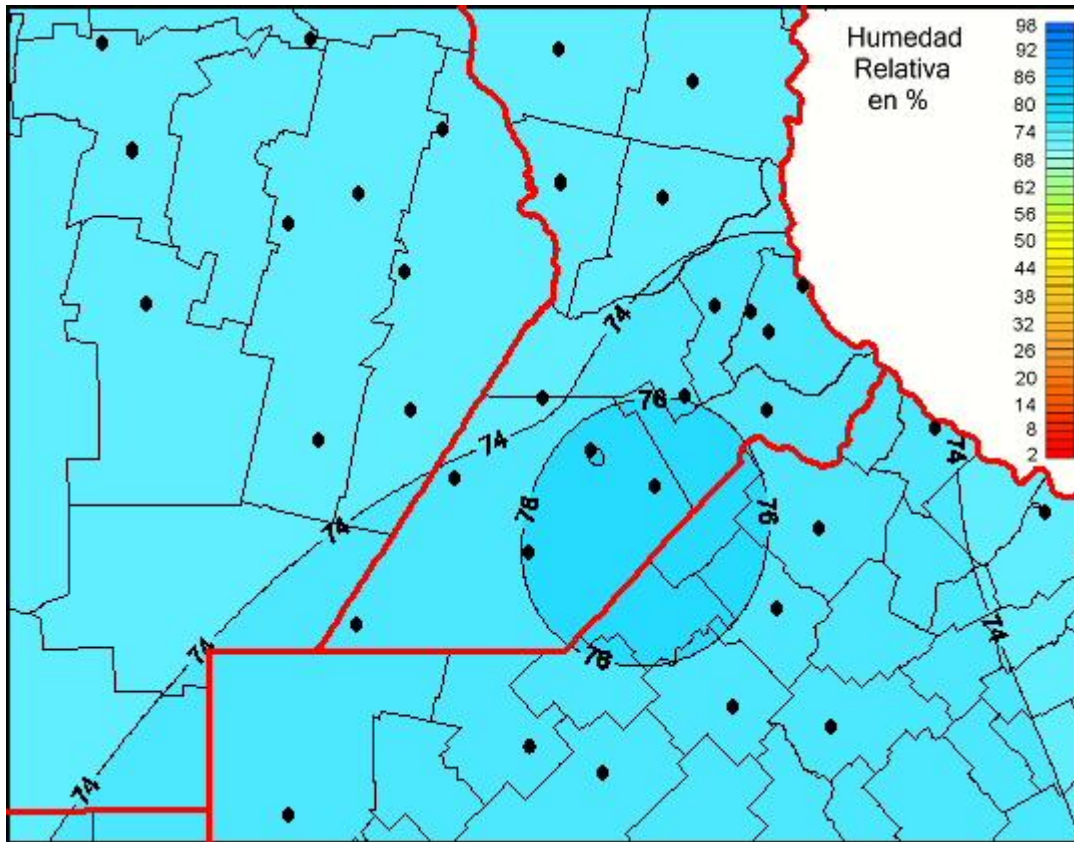

Humedad Relativa

Mapa de humedad relativa de las las últimas 24 horas.
(Desde las 8:00AM hasta las 8:00AM). Se actualiza a las 10:00hs.