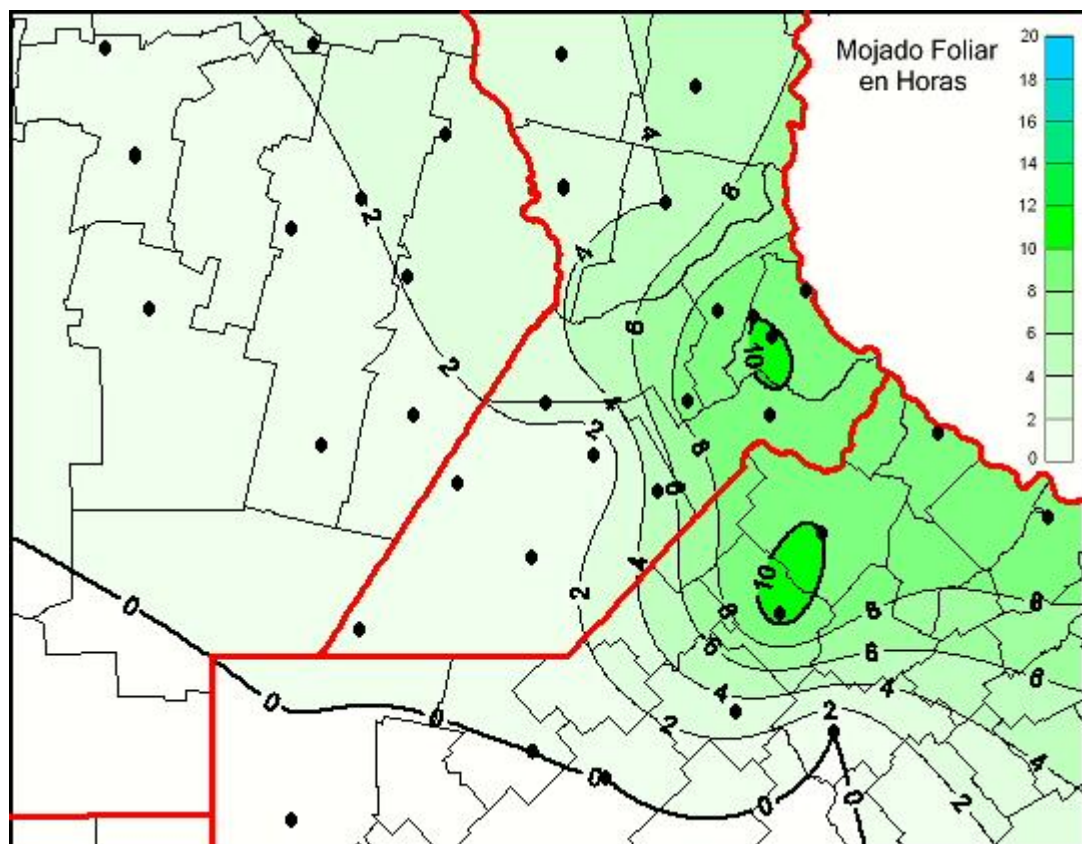

Humedad de Hoja

Mapa de humedad de hoja de las las últimas 24 horas.
(Desde las 8:00AM hasta las 8:00AM). Se actualiza a las 10:00hs.