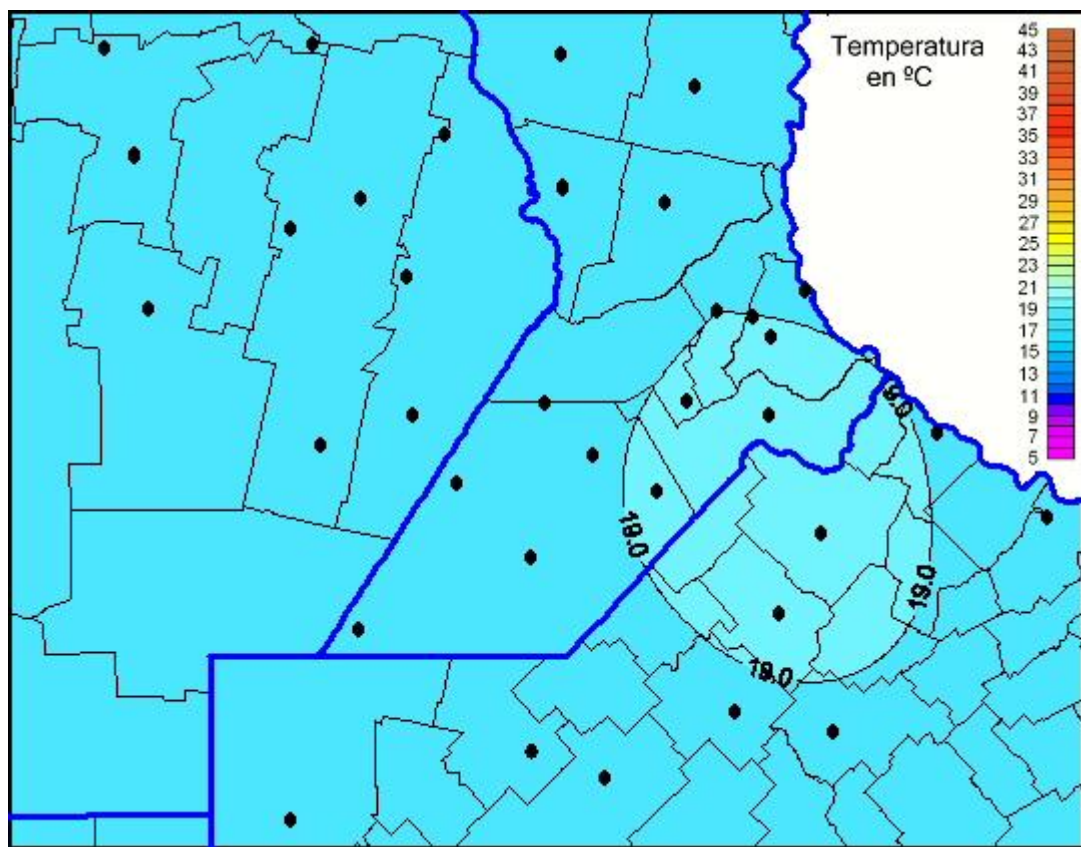

## Temperaturas Máximas

Mapa de temperaturas máximas de las las últimas 24 horas.  
(Desde las 8:00AM hasta las 8:00AM). Se actualiza a las 10:00hs.