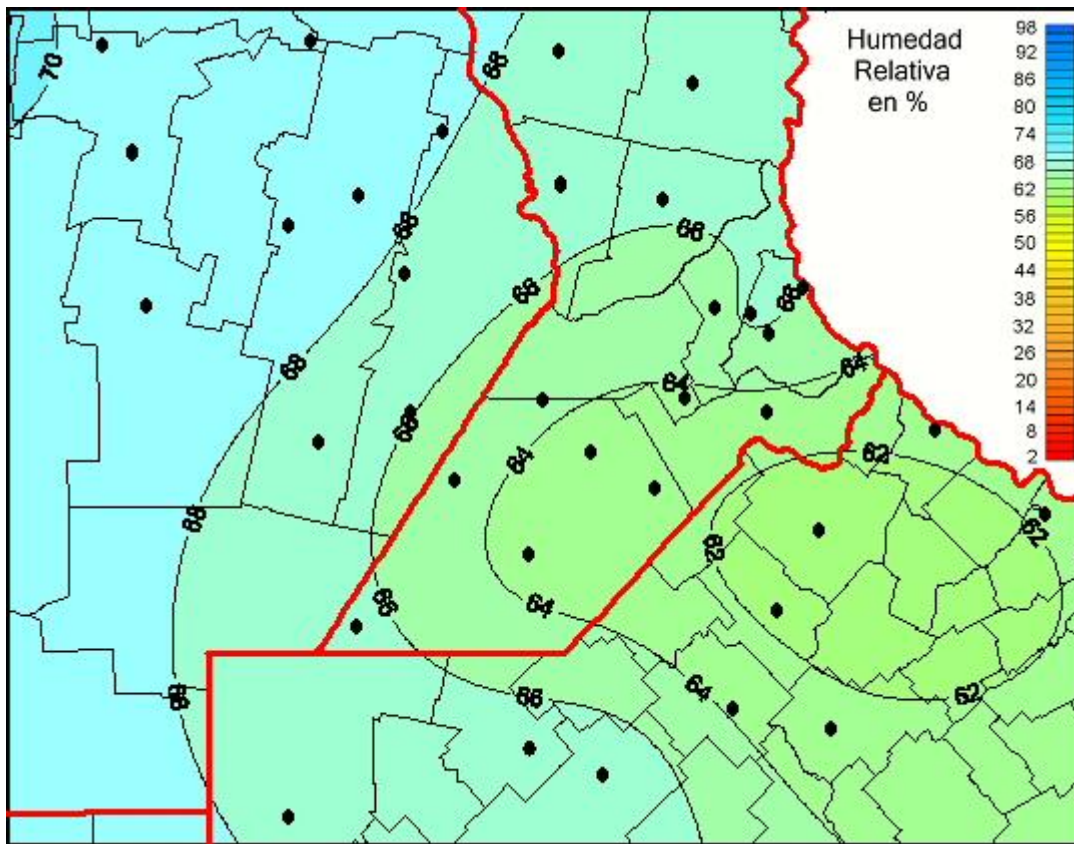

Humedad Relativa

Mapa de humedad relativa de las últimas 24 horas.
(Desde las 8:00AM hasta las 8:00AM). Se actualiza a las 10:00hs.