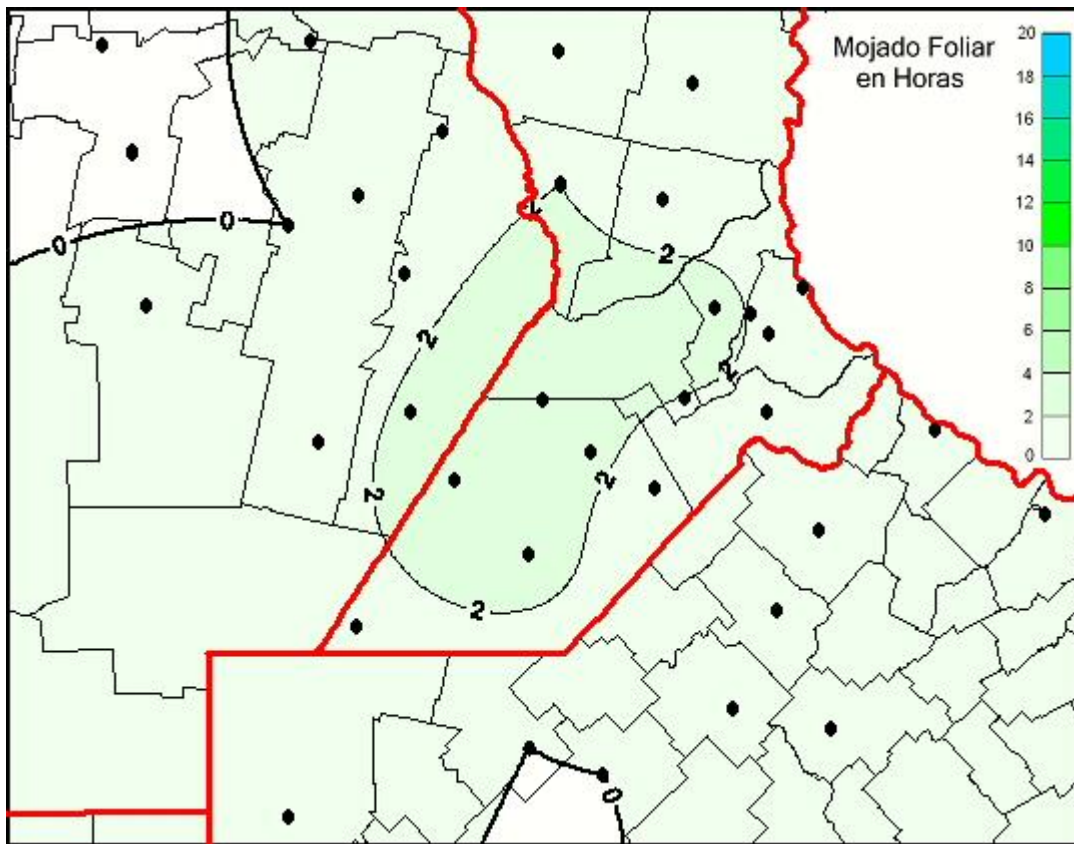

## Humedad de Hoja

Mapa de humedad de hoja de las últimas 24 horas.  
(Desde las 8:00AM hasta las 8:00AM). Se actualiza a las 10:00hs.