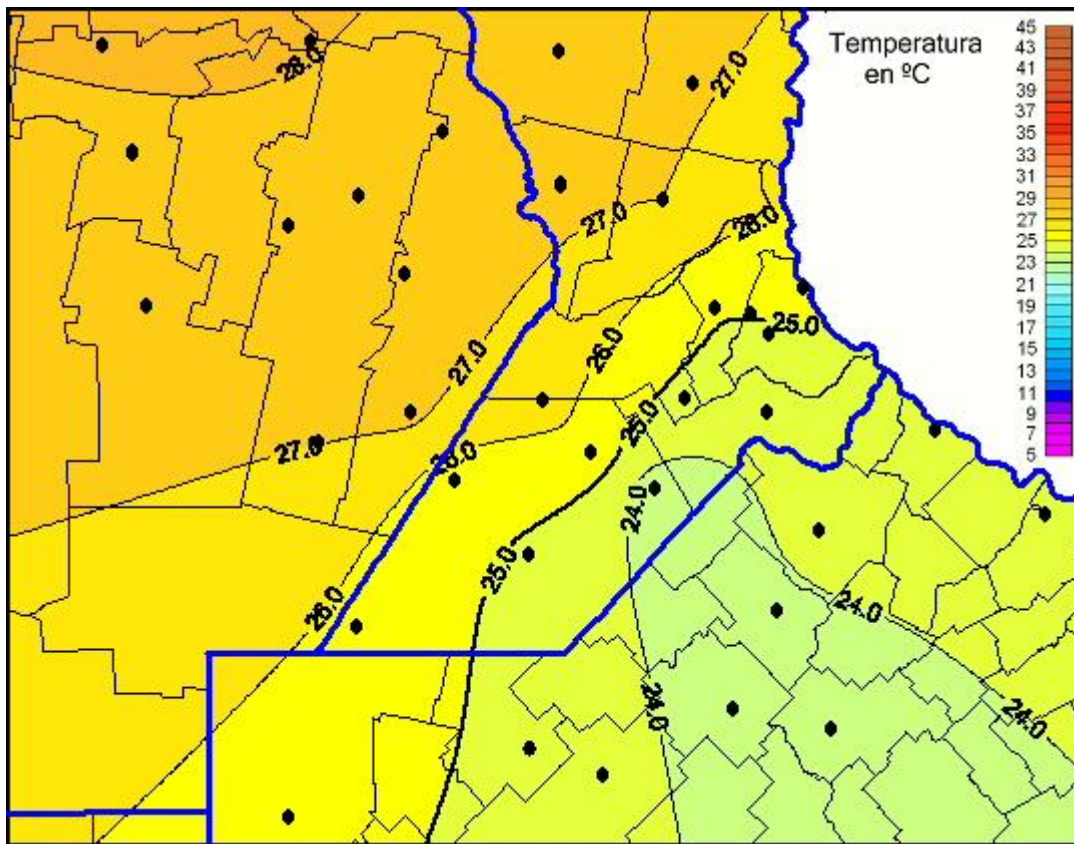

Temperaturas Máximas

Mapa de temperaturas máximas de las últimas 120 horas.
(Desde las 8:00AM hasta las 8:00AM). Se actualiza a las 10:00hs.