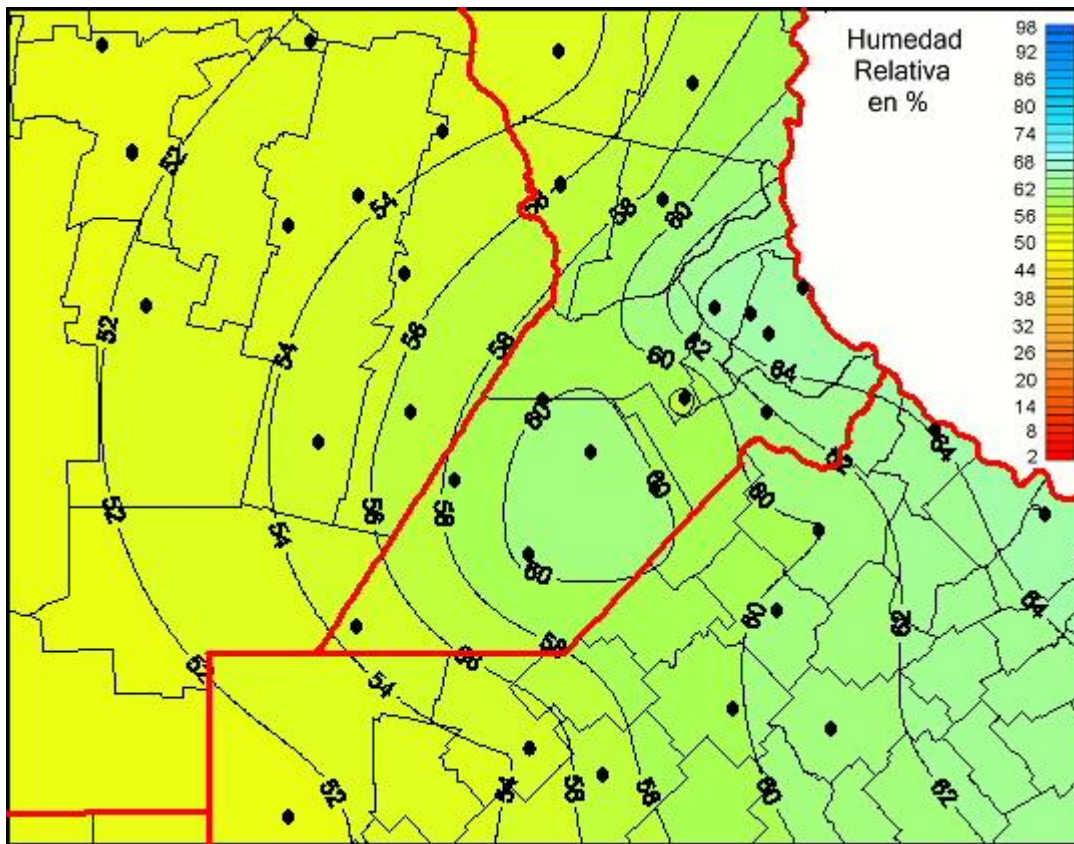

## Humedad Relativa

Mapa de humedad relativa de las las últimas 120 horas.  
(Desde las 8:00AM hasta las 8:00AM). Se actualiza a las 10:00hs.