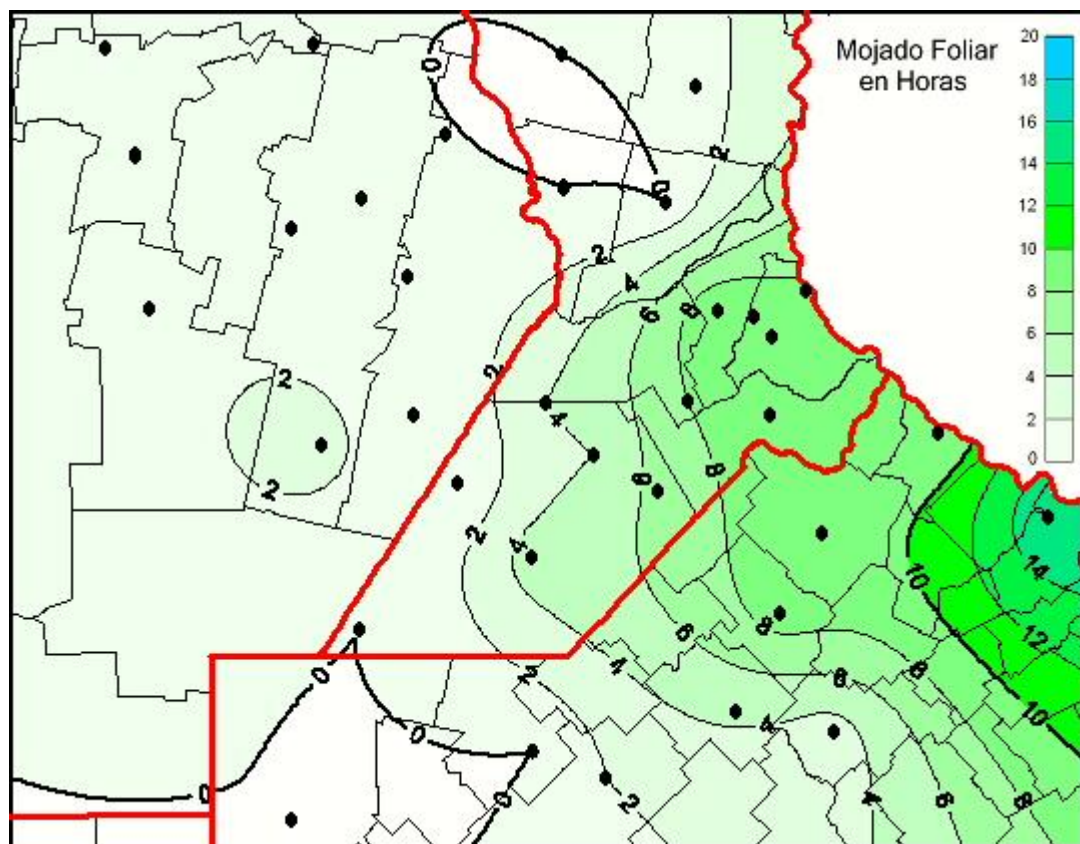

## Humedad de Hoja

Mapa de humedad de hoja de las últimas 120 horas.  
(Desde las 8:00AM hasta las 8:00AM). Se actualiza a las 10:00hs.