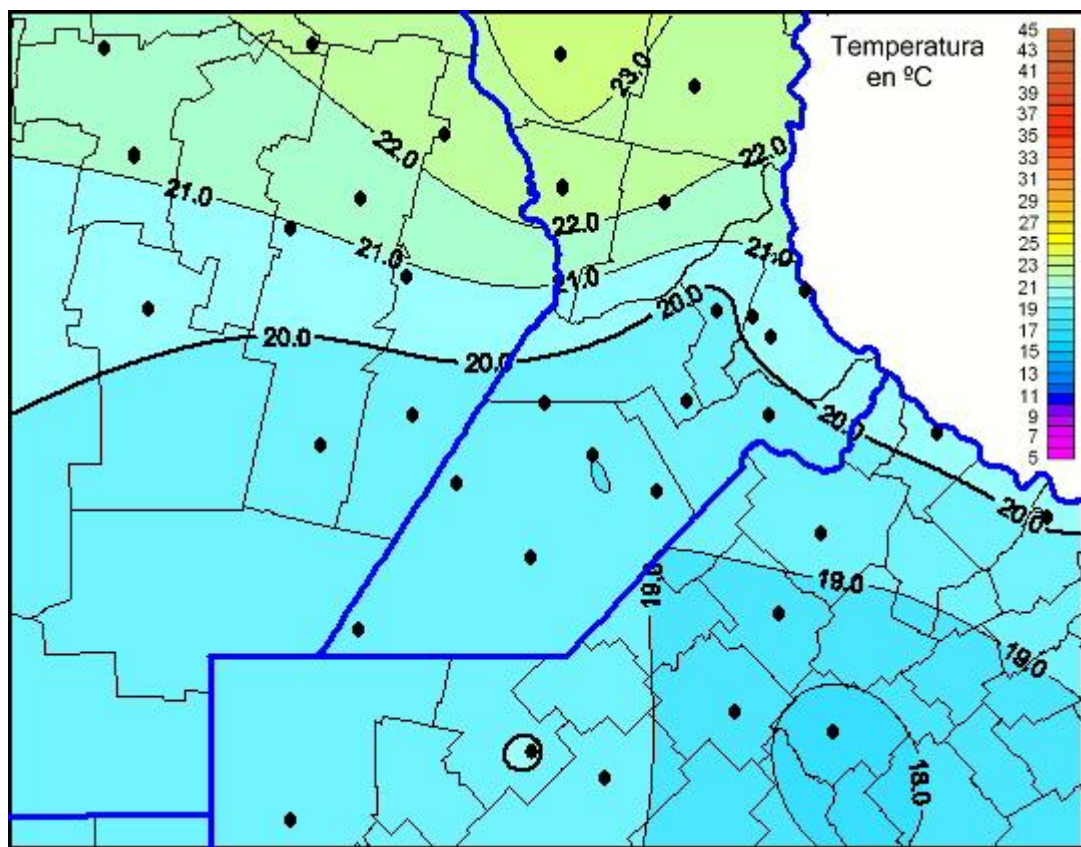

Temperaturas Máximas

Mapa de temperaturas máximas de las las últimas 24 horas.
(Desde las 8:00AM hasta las 8:00AM). Se actualiza a las 10:00hs.