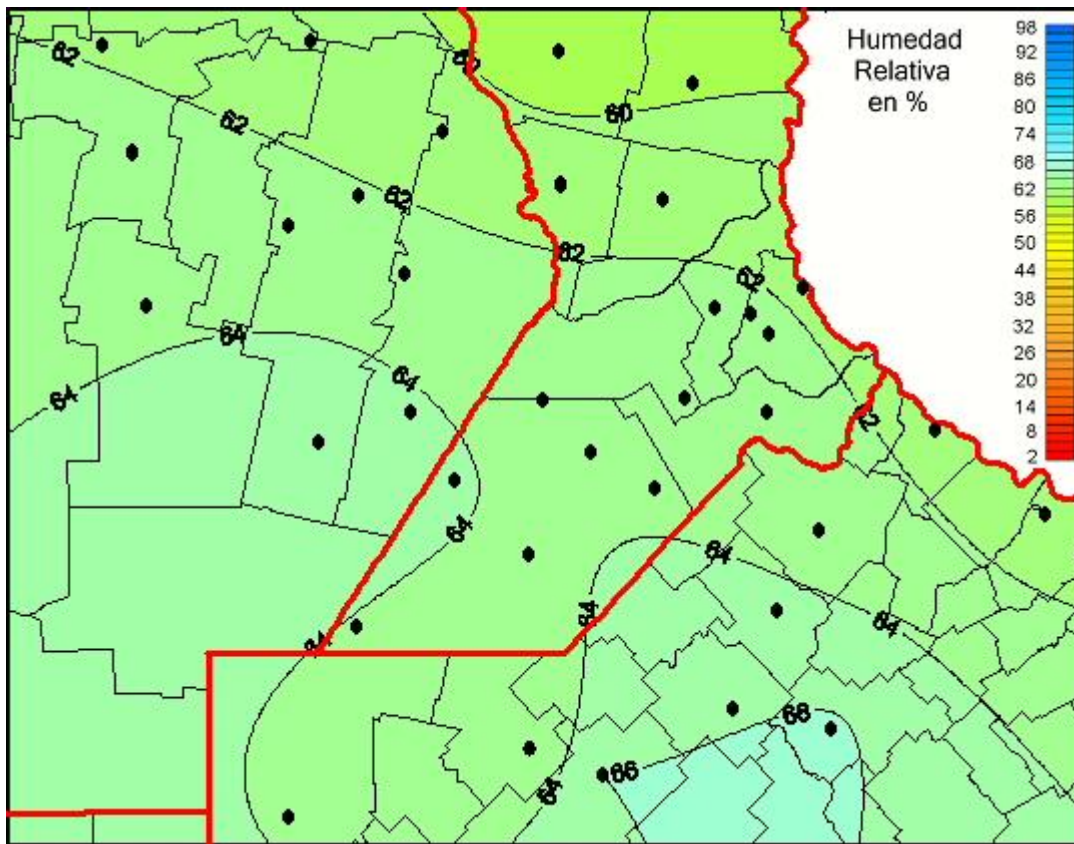

Humedad Relativa

Mapa de humedad relativa de las las últimas 24 horas.
(Desde las 8:00AM hasta las 8:00AM). Se actualiza a las 10:00hs.