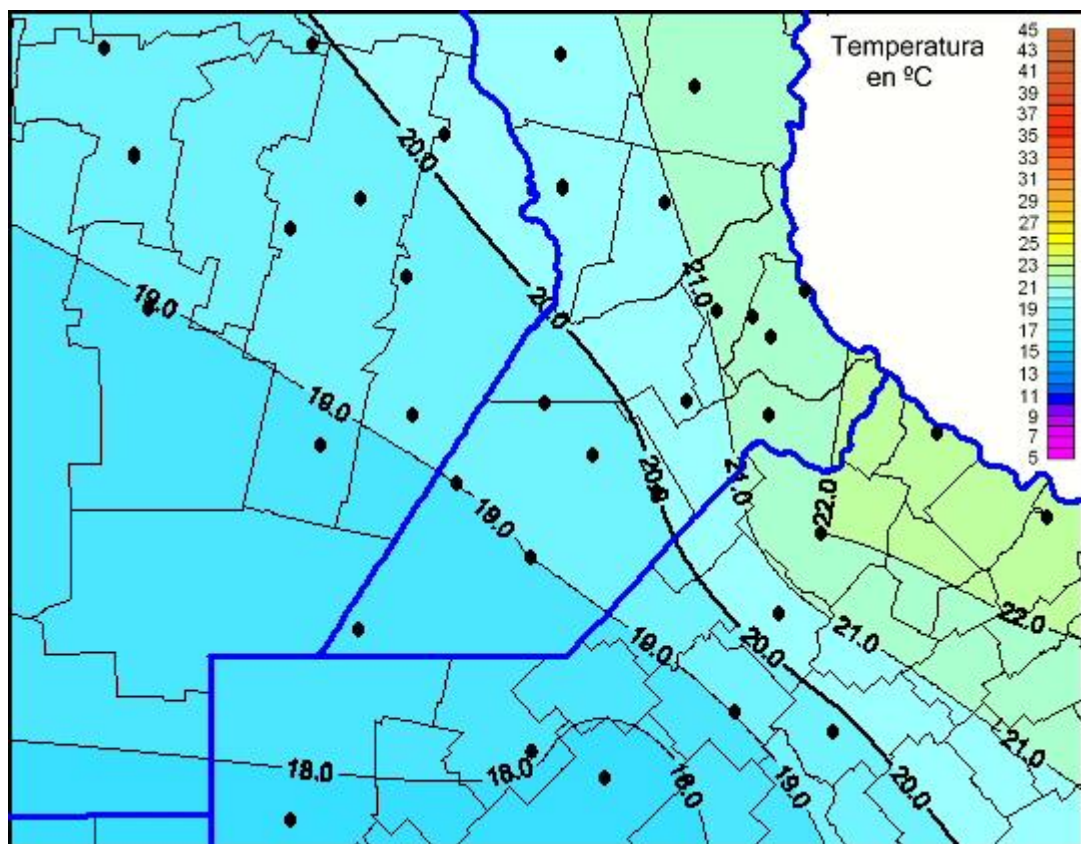

Temperaturas Máximas

Mapa de temperaturas máximas de las últimas 24 horas.
(Desde las 8:00AM hasta las 8:00AM). Se actualiza a las 10:00hs.