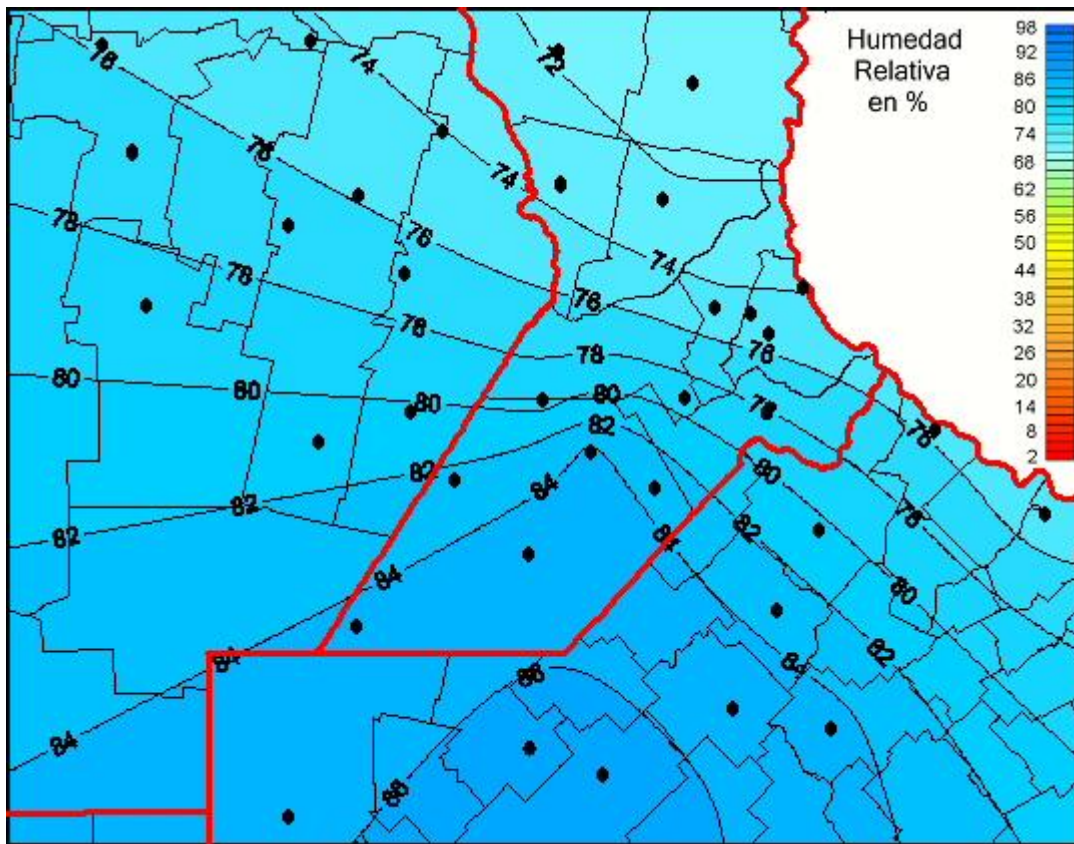

Humedad Relativa

Mapa de humedad relativa de las últimas 24 horas.
(Desde las 8:00AM hasta las 8:00AM). Se actualiza a las 10:00hs.