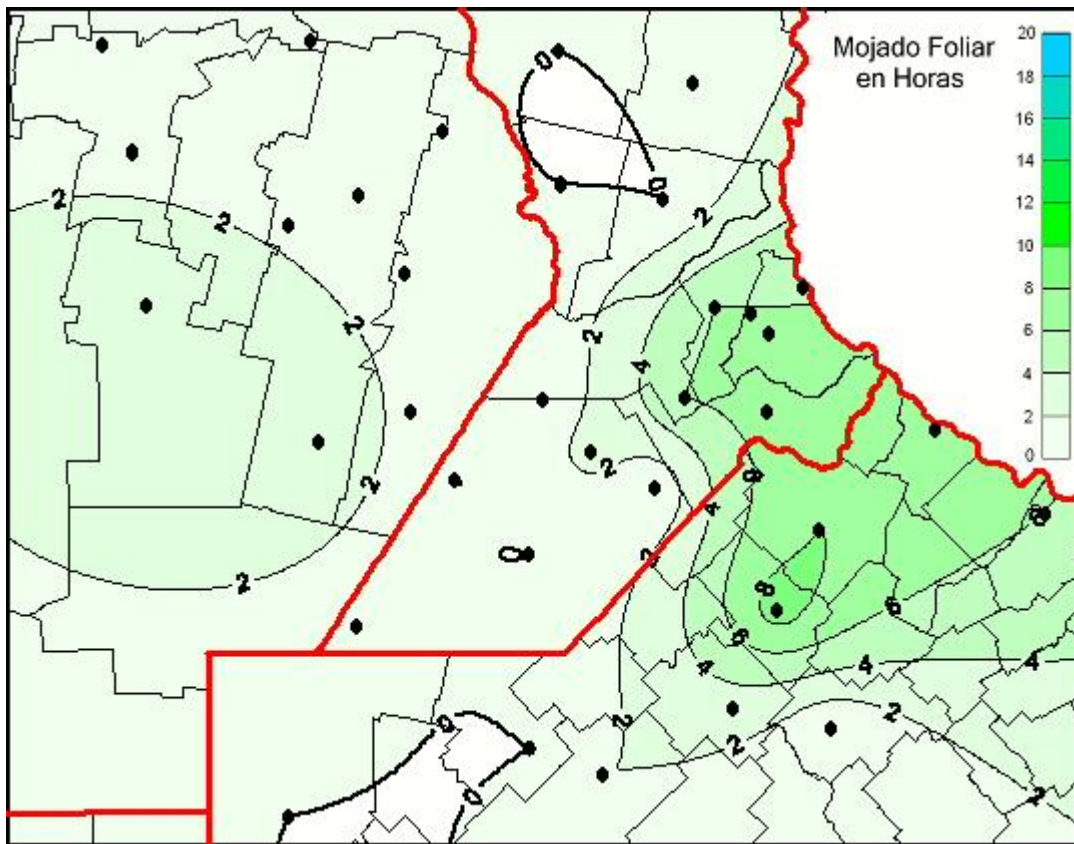

## Humedad de Hoja

Mapa de humedad de hoja de las últimas 24 horas.  
(Desde las 8:00AM hasta las 8:00AM). Se actualiza a las 10:00hs.