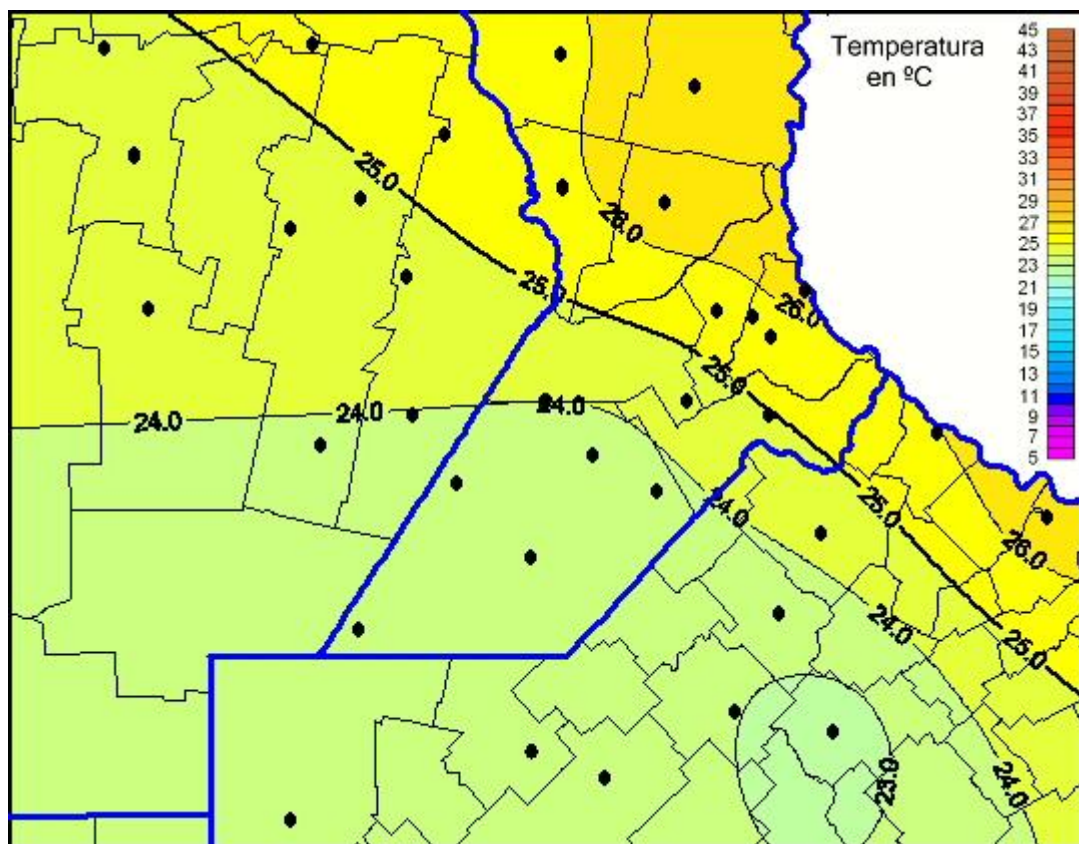

Temperaturas Máximas

Mapa de temperaturas máximas de las las últimas 24 horas.
(Desde las 8:00AM hasta las 8:00AM). Se actualiza a las 10:00hs.

BOLSA
DE COMERCIO
DE ROSARIO

www.facebook.com/BCROficial

twitter.com/bcrgrensa