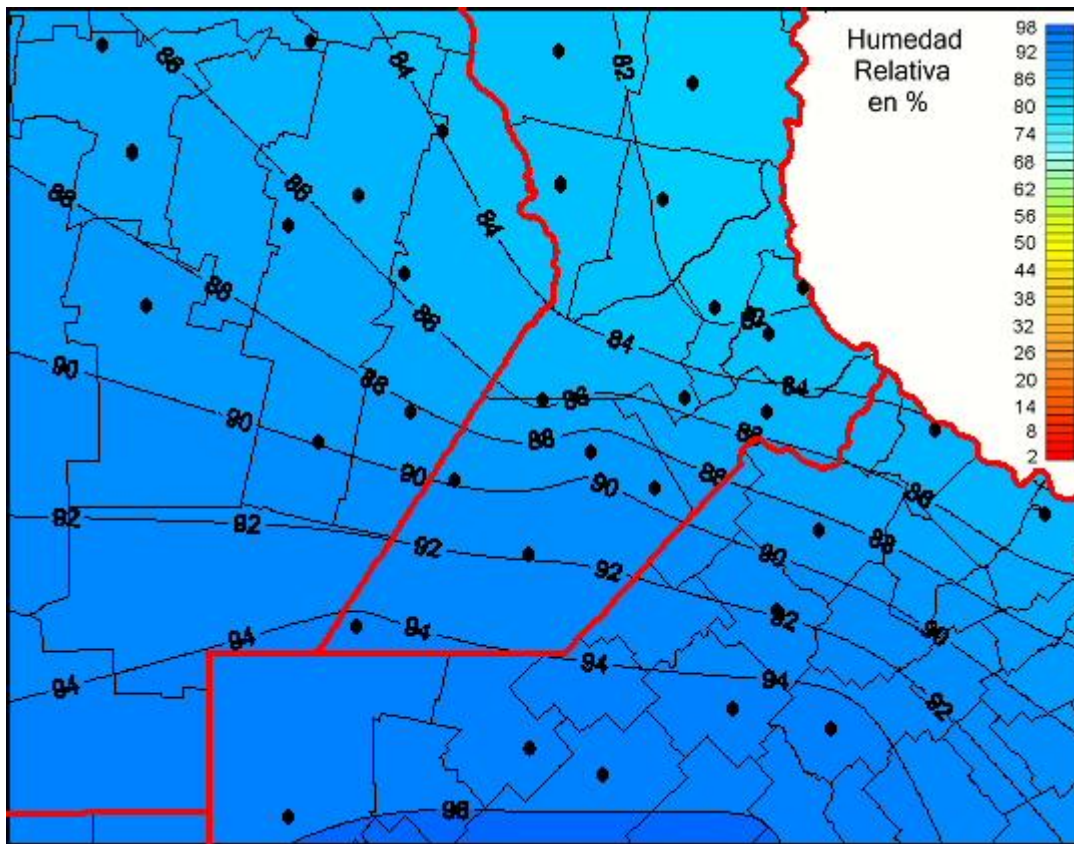

Humedad Relativa

Mapa de humedad relativa de las las últimas 24 horas.
(Desde las 8:00AM hasta las 8:00AM). Se actualiza a las 10:00hs.