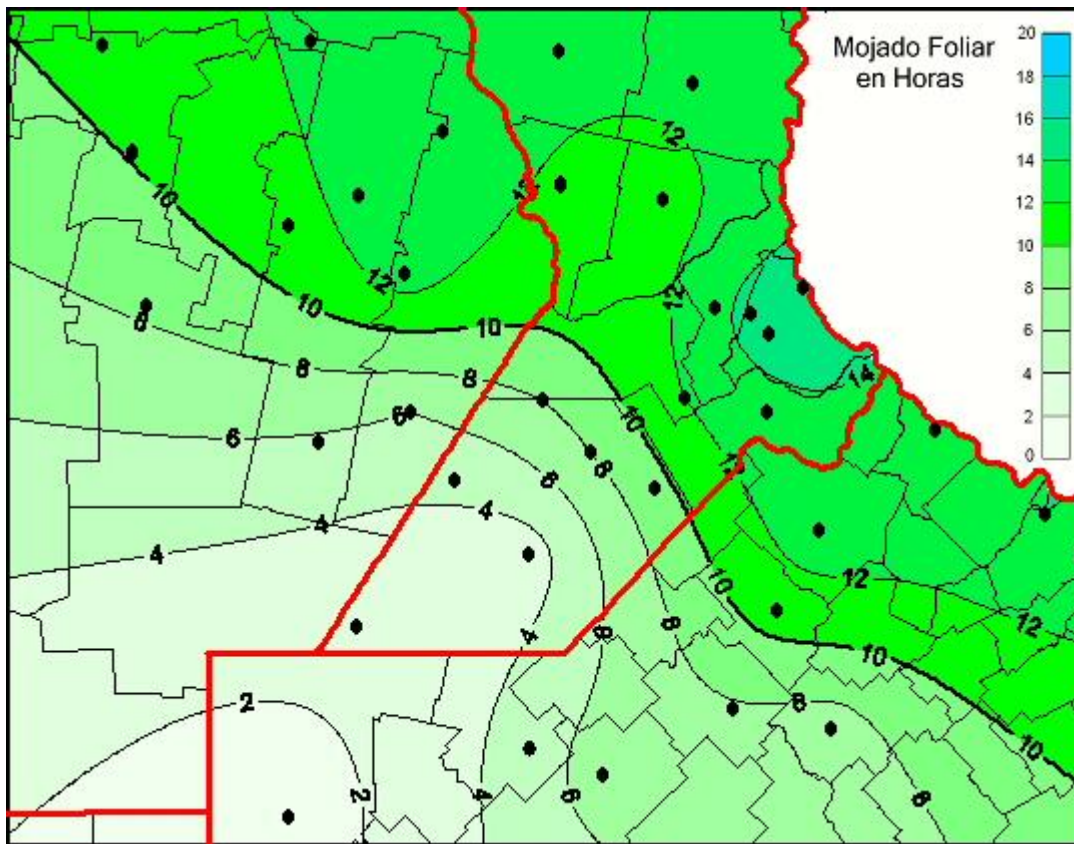

## Humedad de Hoja

Mapa de humedad de hoja de las las últimas 24 horas.  
(Desde las 8:00AM hasta las 8:00AM). Se actualiza a las 10:00hs.