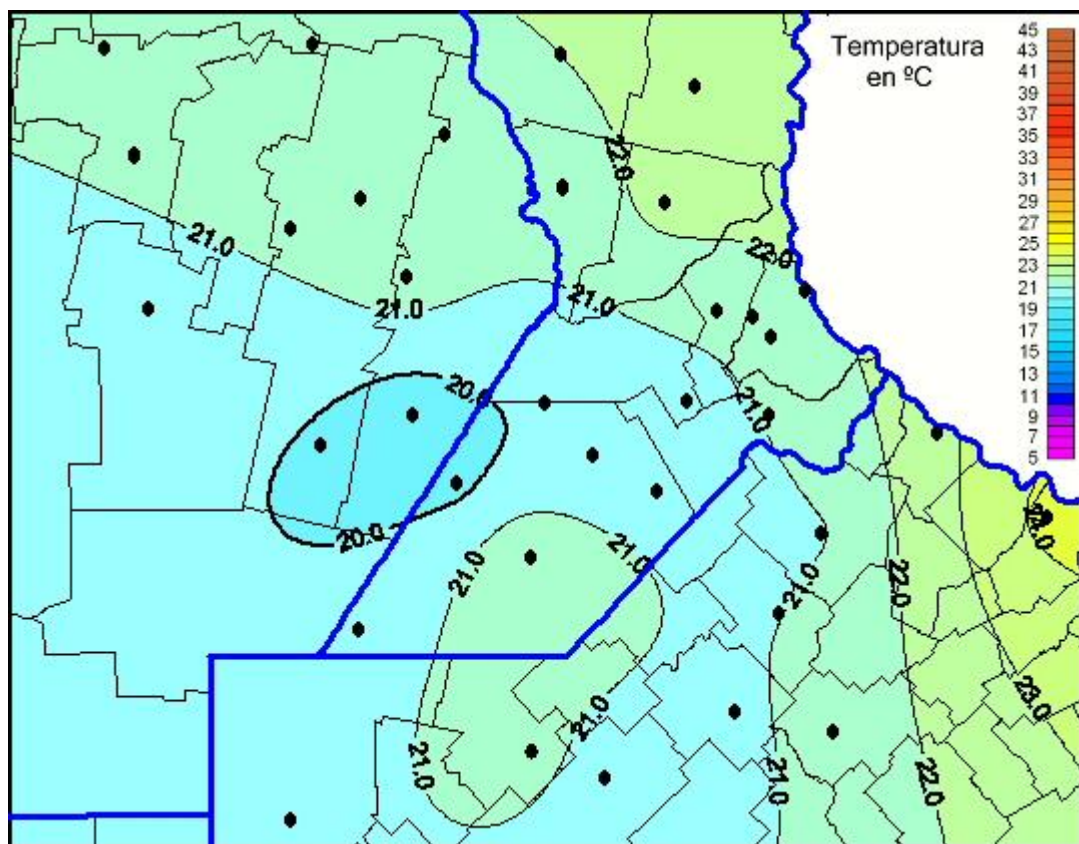

Temperaturas Máximas

Mapa de temperaturas máximas de las últimas 72 horas.
(Desde las 8:00AM hasta las 8:00AM). Se actualiza a las 10:00hs.