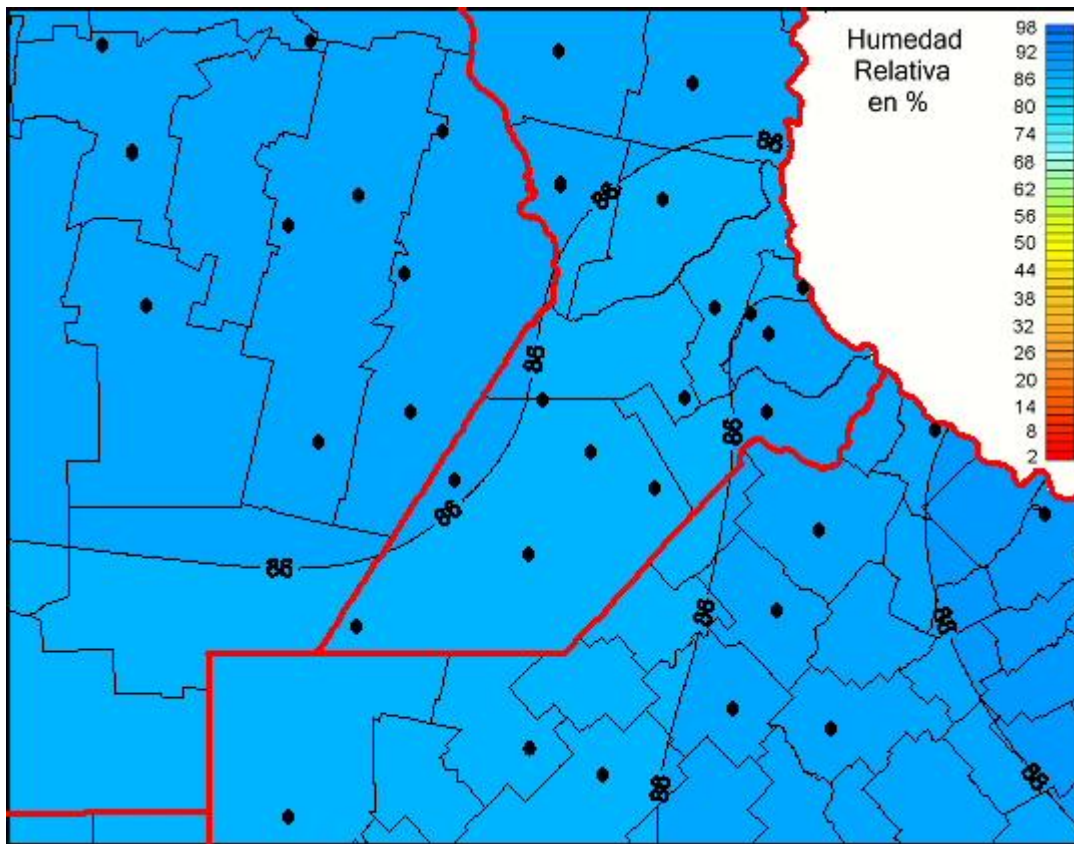

## Humedad Relativa

Mapa de humedad relativa de las las últimas 72 horas.  
(Desde las 8:00AM hasta las 8:00AM). Se actualiza a las 10:00hs.