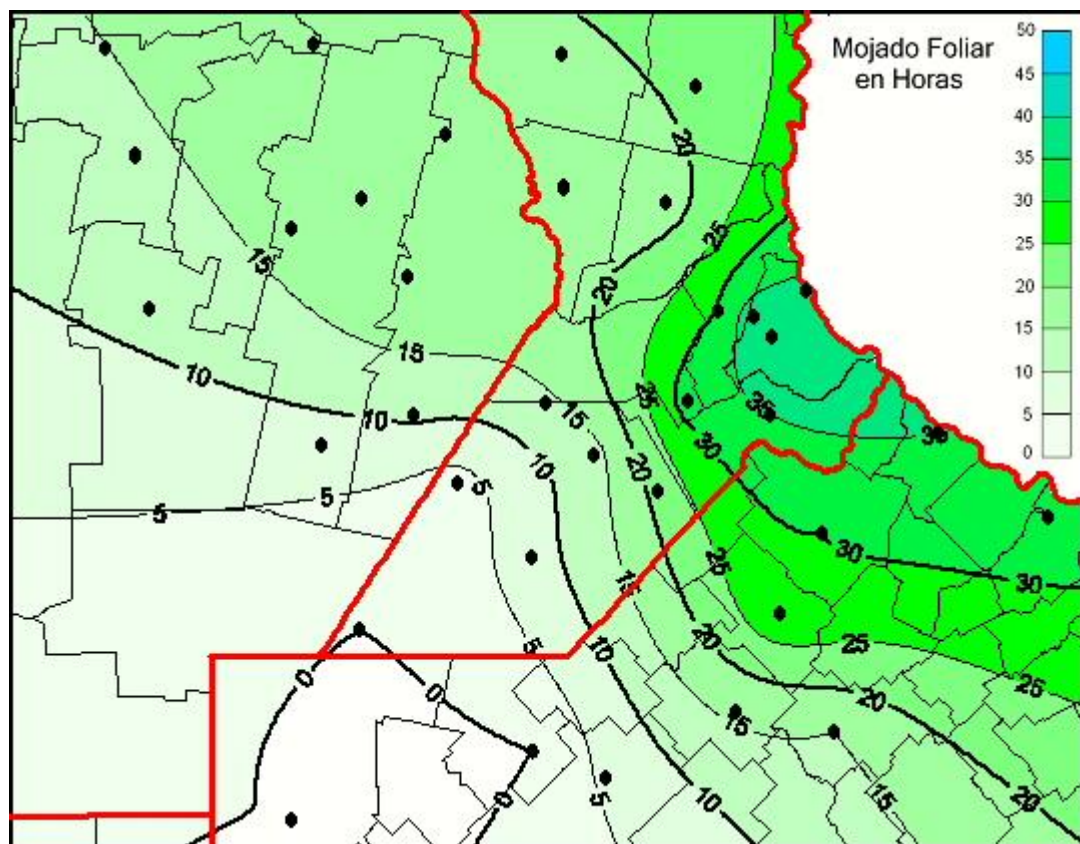

Humedad de Hoja

Mapa de humedad de hoja de las últimas 72 horas.
(Desde las 8:00AM hasta las 8:00AM). Se actualiza a las 10:00hs.