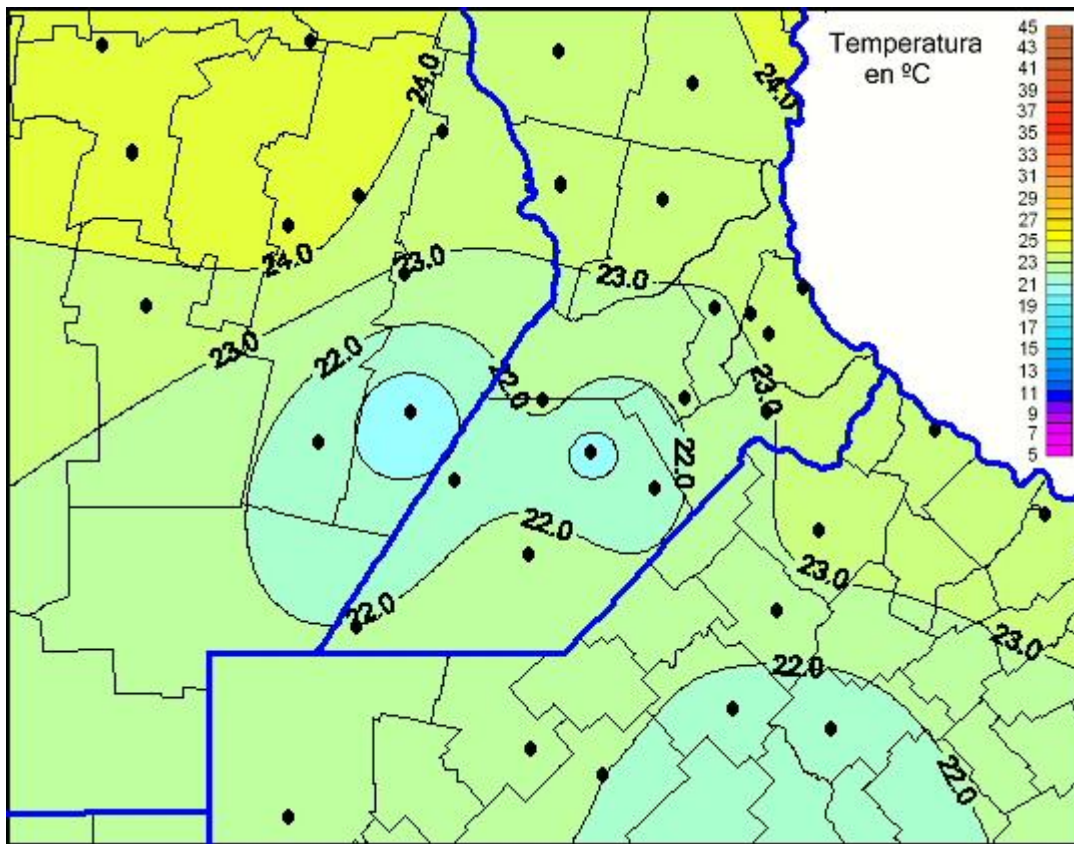

Temperaturas Máximas

Mapa de temperaturas máximas de las últimas 24 horas.
(Desde las 8:00AM hasta las 8:00AM). Se actualiza a las 10:00hs.