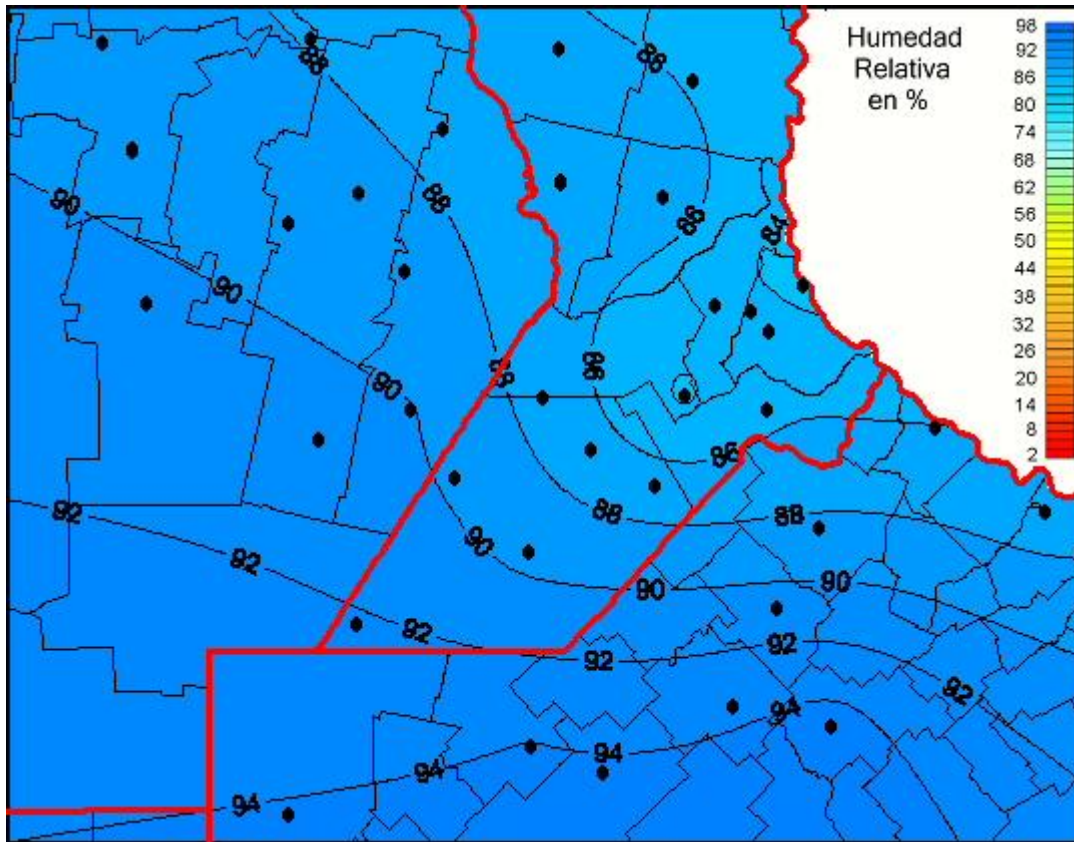

Humedad Relativa

Mapa de humedad relativa de las las últimas 24 horas.
(Desde las 8:00AM hasta las 8:00AM). Se actualiza a las 10:00hs.