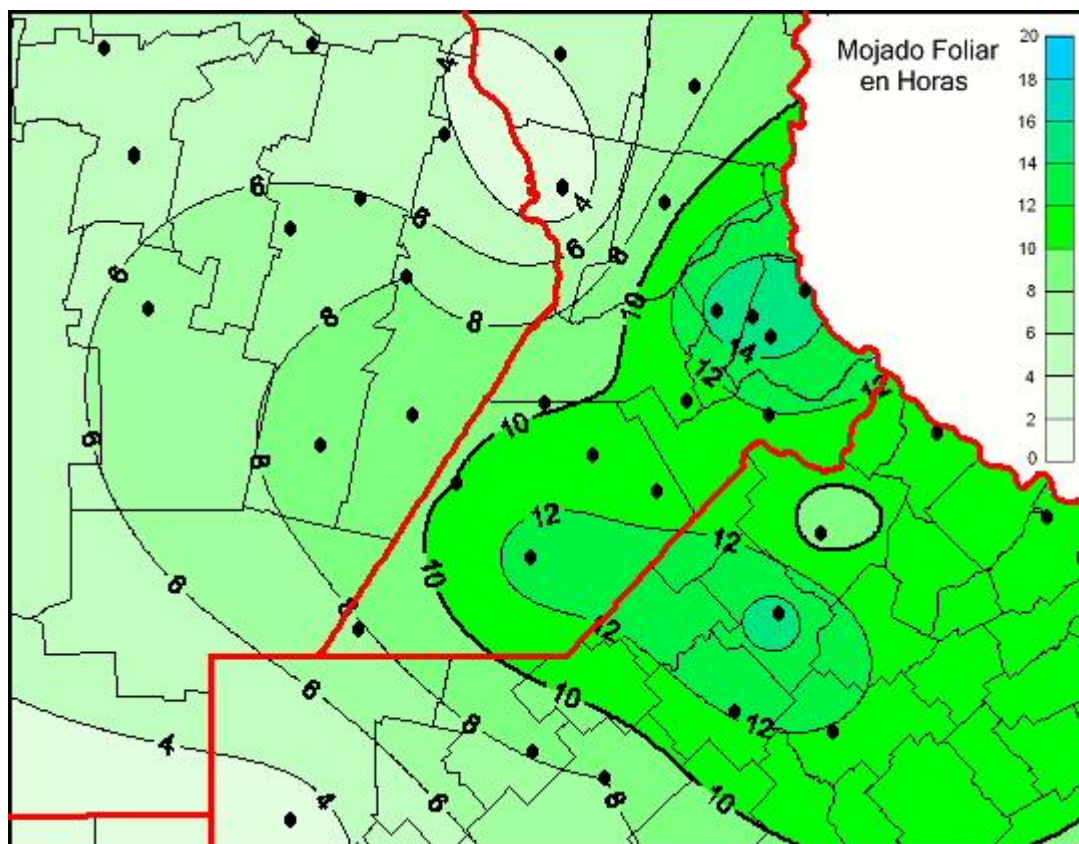

Humedad de Hoja

Mapa de humedad de hoja de las últimas 24 horas.
(Desde las 8:00AM hasta las 8:00AM). Se actualiza a las 10:00hs.