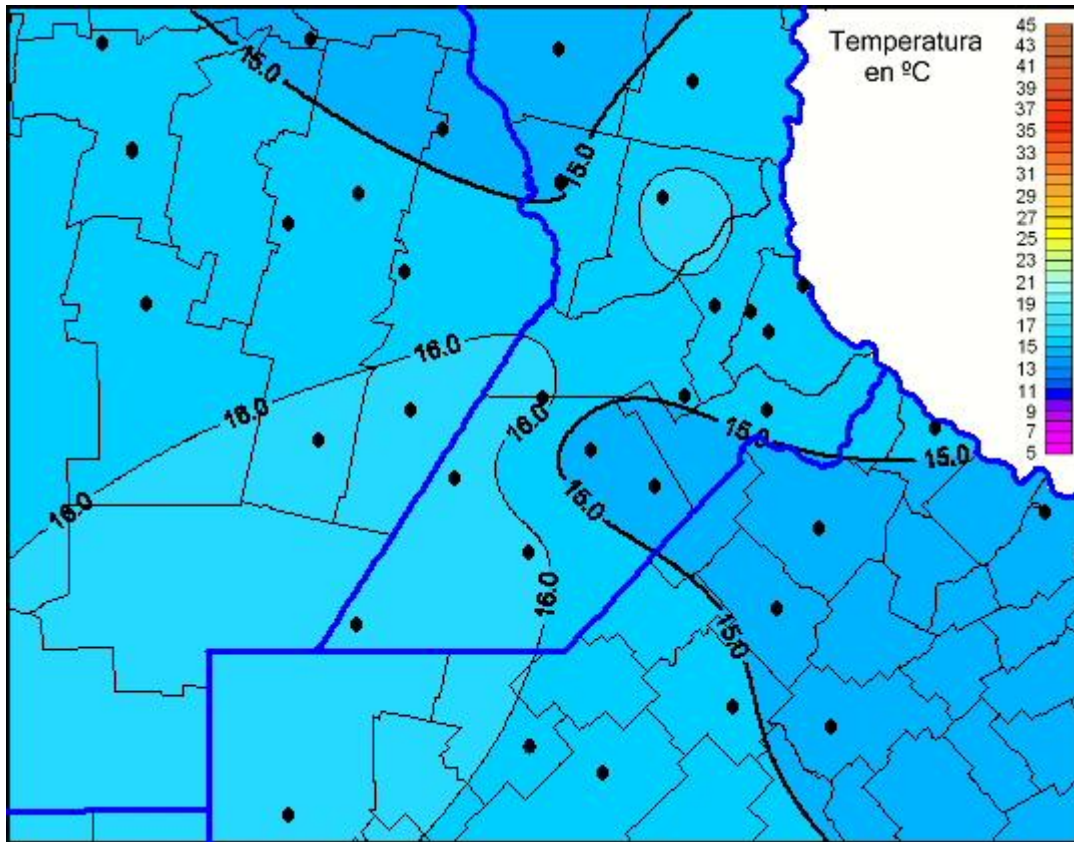

# Temperaturas Máximas

Mapa de temperaturas máximas de las las últimas 24 horas.  
(Desde las 8:00AM hasta las 8:00AM). Se actualiza a las 10:00hs.