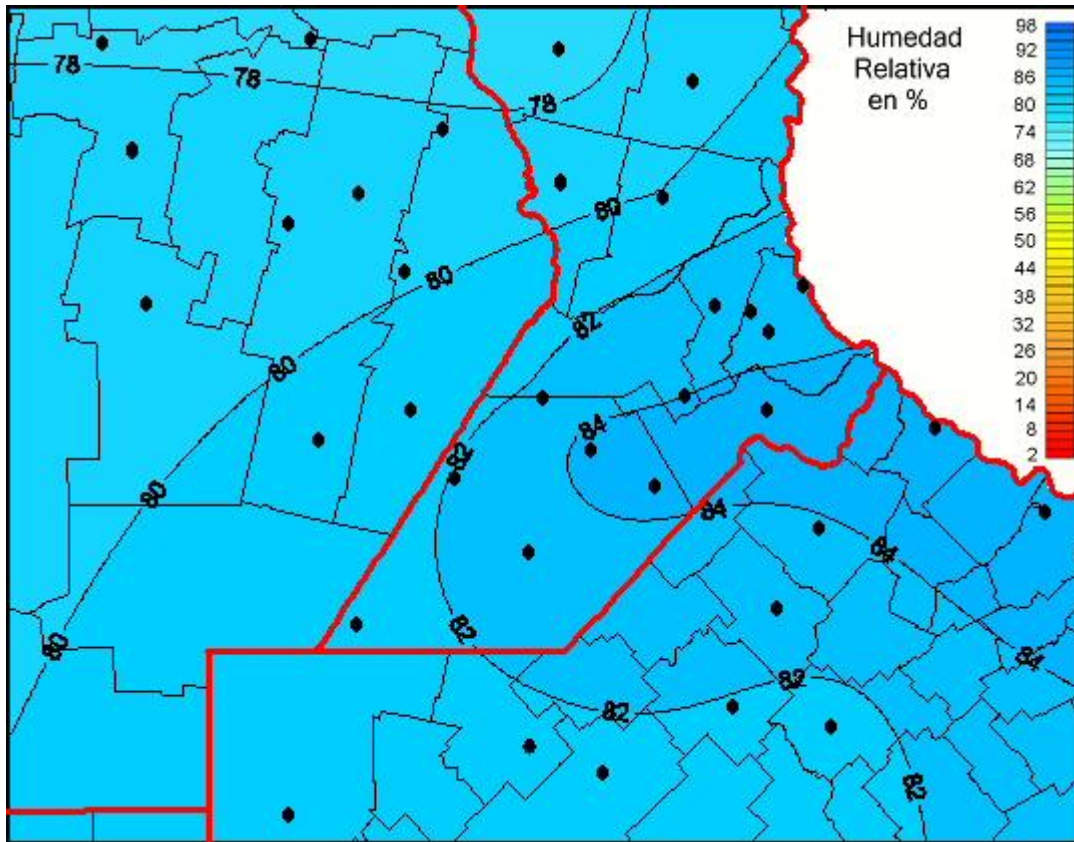

Humedad Relativa

Mapa de humedad relativa de las las últimas 24 horas.
(Desde las 8:00AM hasta las 8:00AM). Se actualiza a las 10:00hs.