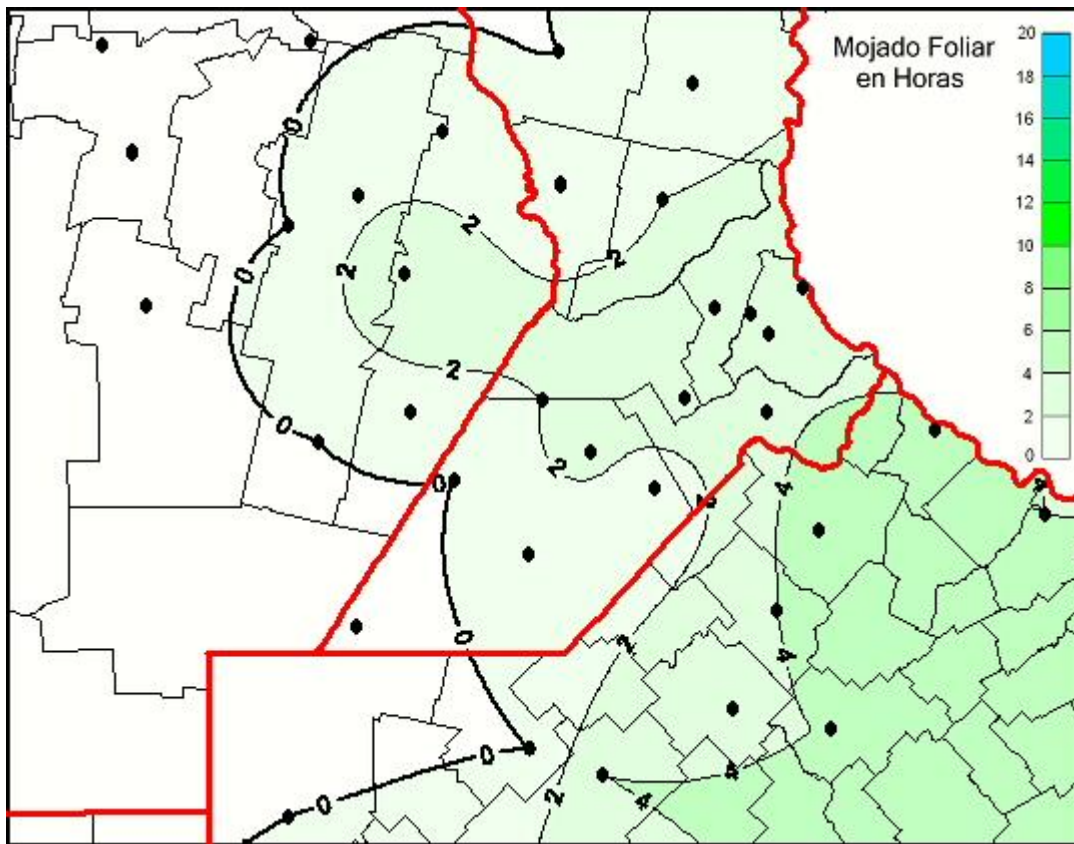

Humedad de Hoja

Mapa de humedad de hoja de las últimas 24 horas.
(Desde las 8:00AM hasta las 8:00AM). Se actualiza a las 10:00hs.