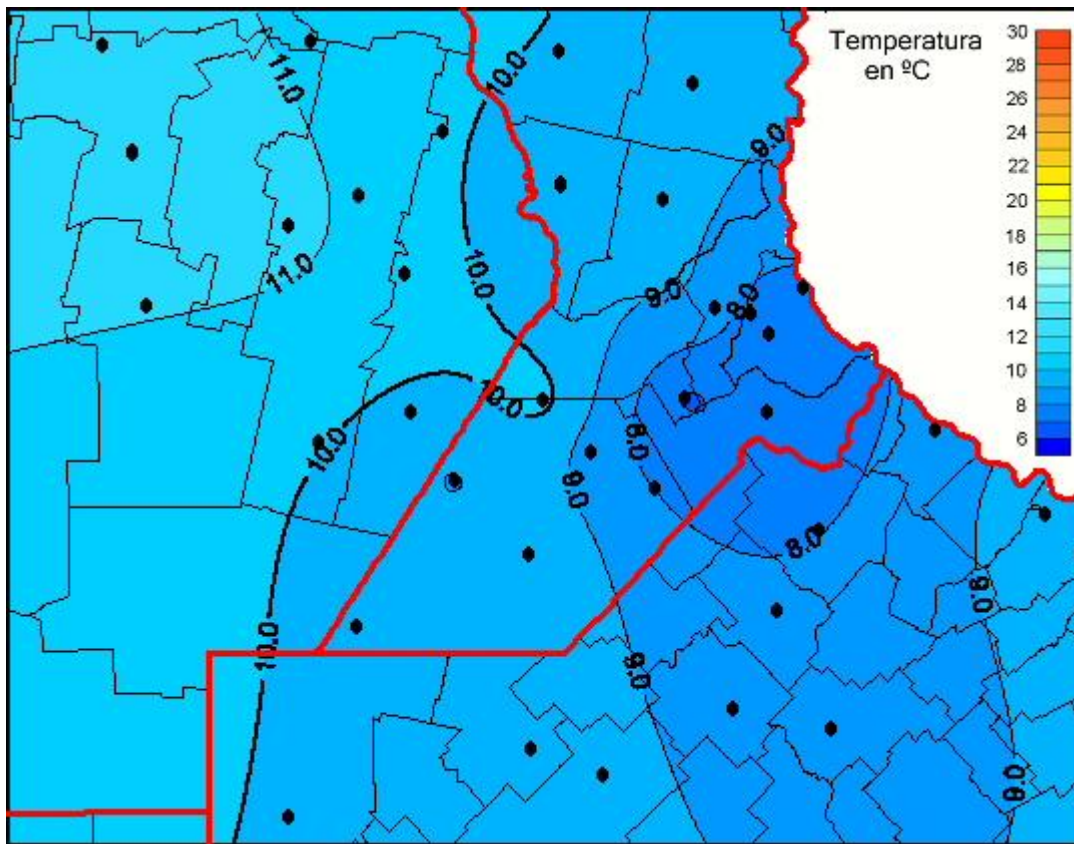

Temperaturas Medias

Mapa de temperaturas medias de las las últimas 24 horas.
(Desde las 8:00AM hasta las 8:00AM). Se actualiza a las 10:00hs.