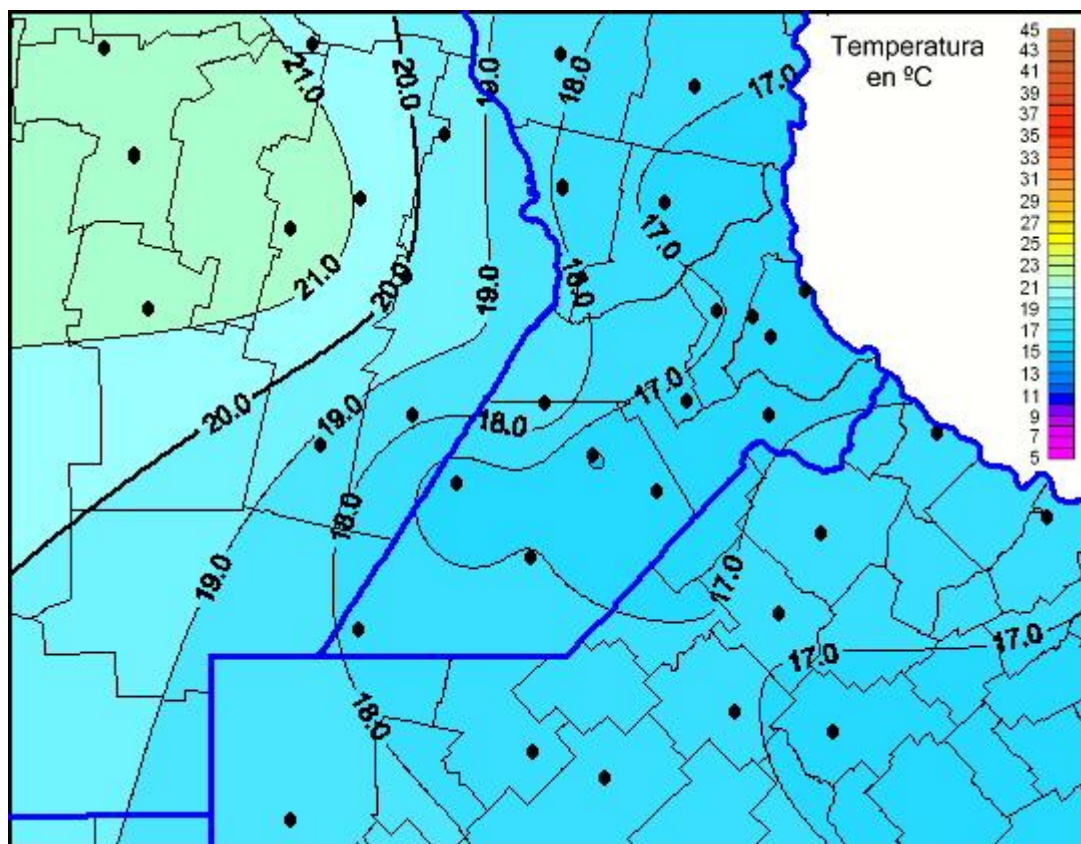

Temperaturas Máximas

Mapa de temperaturas máximas de las últimas 24 horas.
(Desde las 8:00AM hasta las 8:00AM). Se actualiza a las 10:00hs.