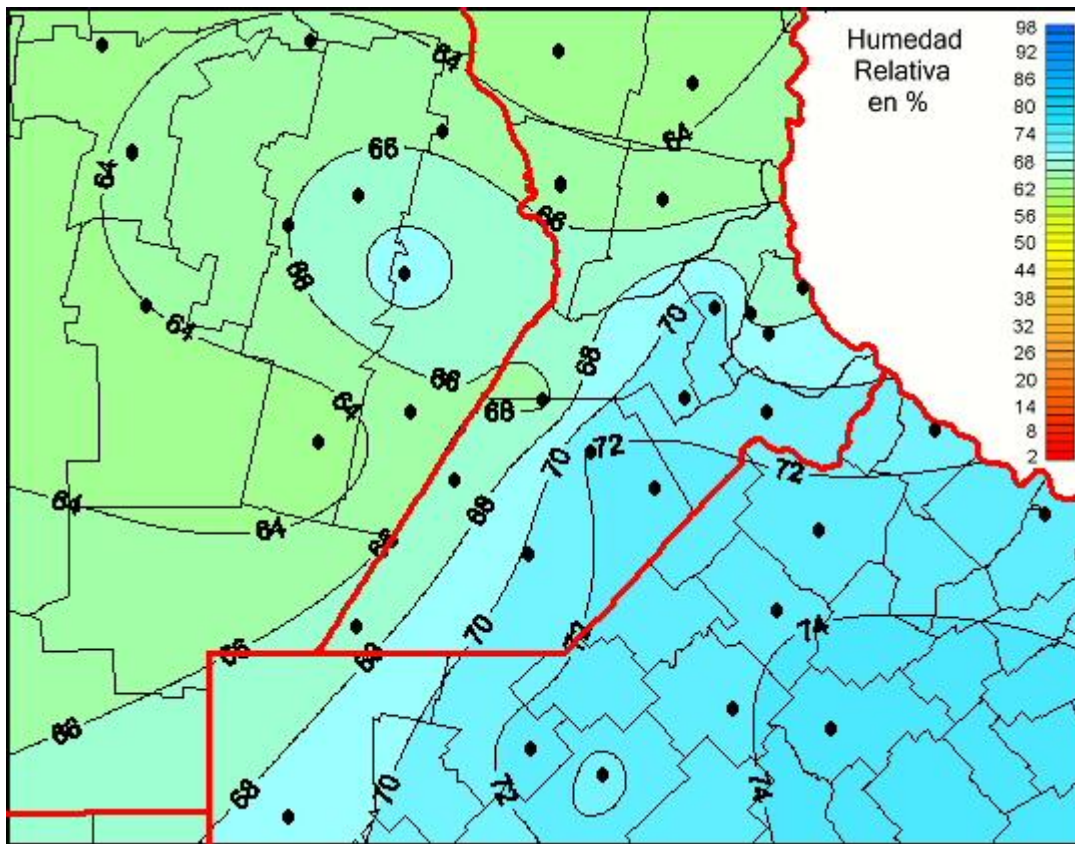

Humedad Relativa

Mapa de humedad relativa de las las últimas 24 horas.
(Desde las 8:00AM hasta las 8:00AM). Se actualiza a las 10:00hs.