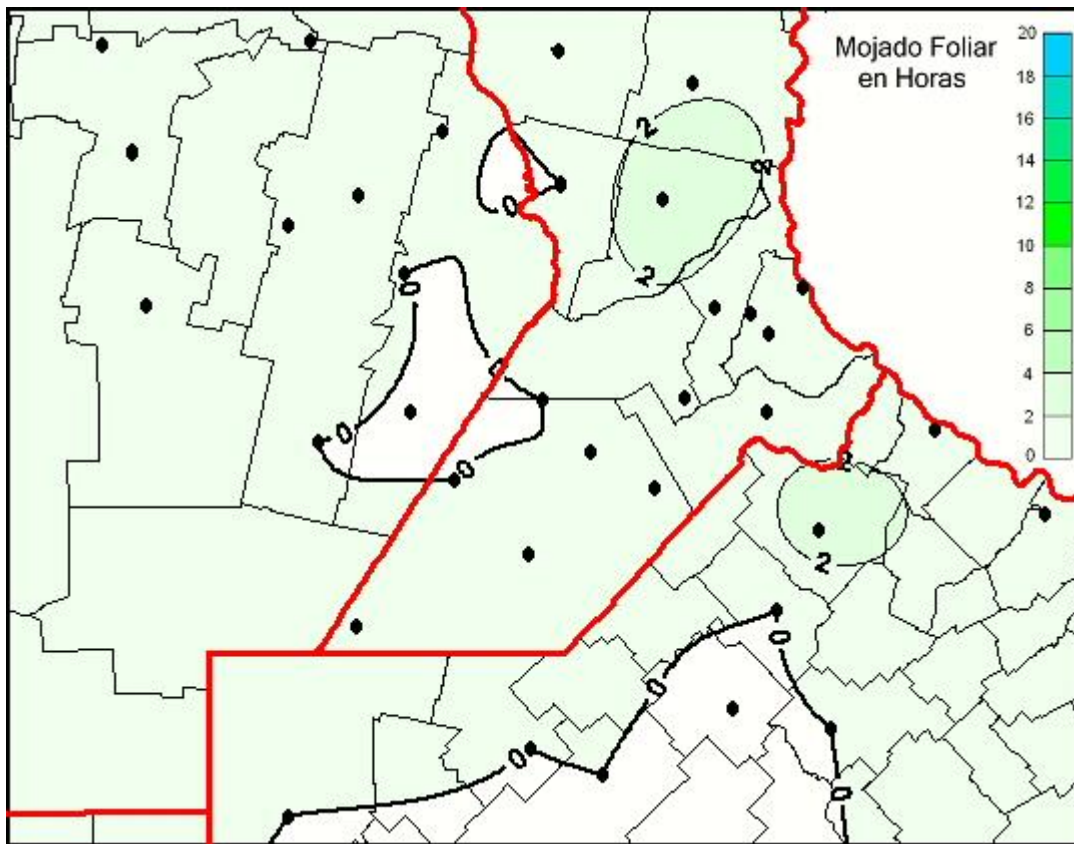

Humedad de Hoja

Mapa de humedad de hoja de las las últimas 24 horas.
(Desde las 8:00AM hasta las 8:00AM). Se actualiza a las 10:00hs.