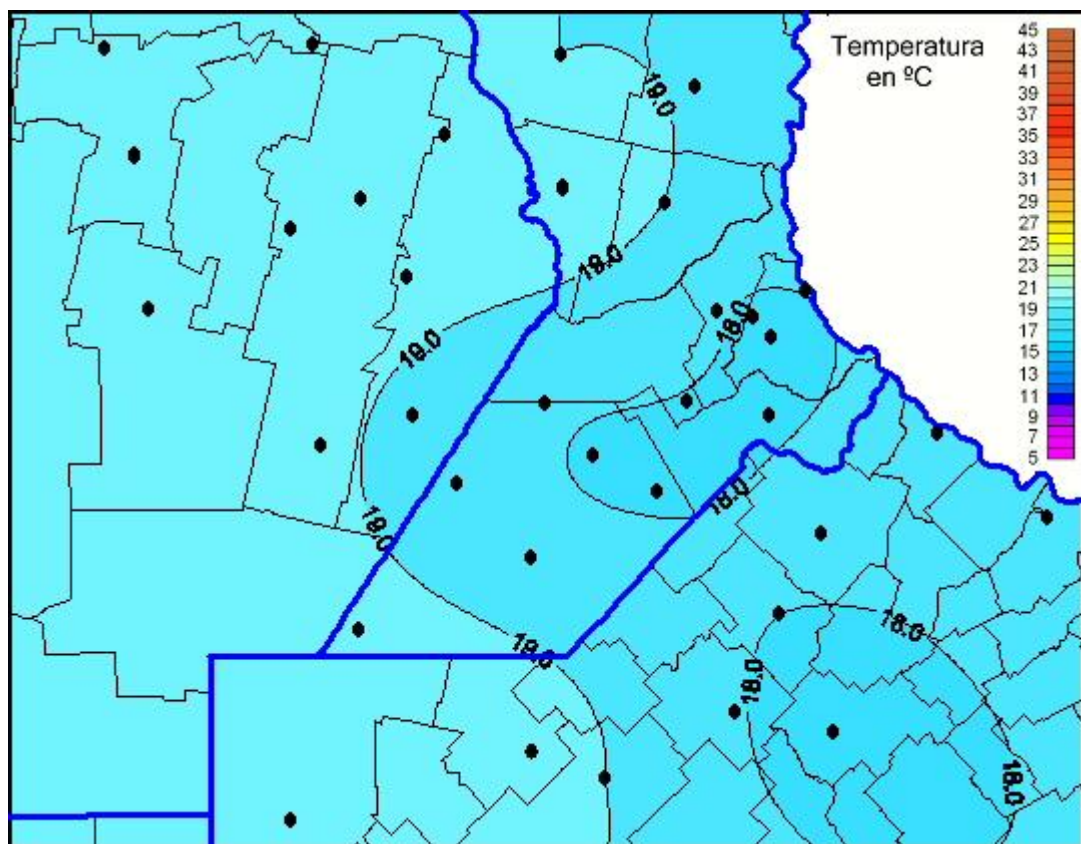

## Temperaturas Máximas

Mapa de temperaturas máximas de las las últimas 24 horas.  
(Desde las 8:00AM hasta las 8:00AM). Se actualiza a las 10:00hs.

BOLSA  
DE COMERCIO  
DE ROSARIO

 [www.facebook.com/BCROficial](http://www.facebook.com/BCROficial)