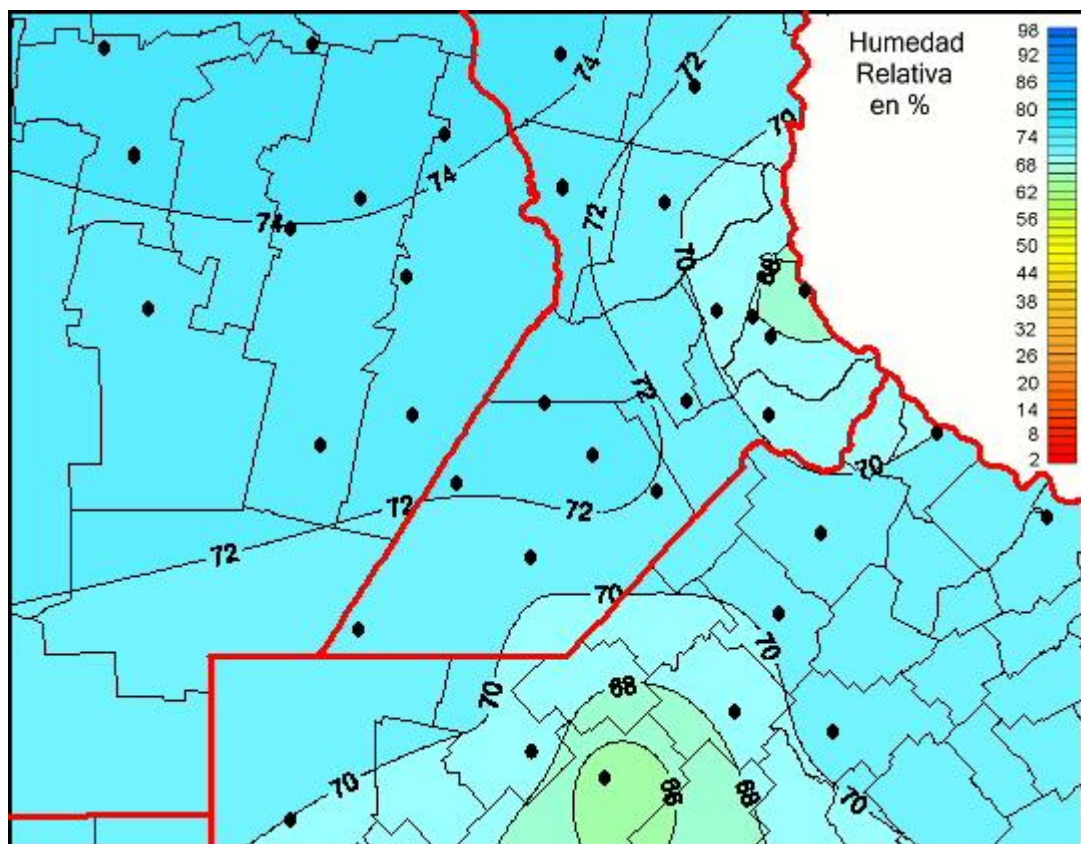

# Humedad Relativa

Mapa de humedad relativa de las las últimas 24 horas.  
(Desde las 8:00AM hasta las 8:00AM). Se actualiza a las 10:00hs.