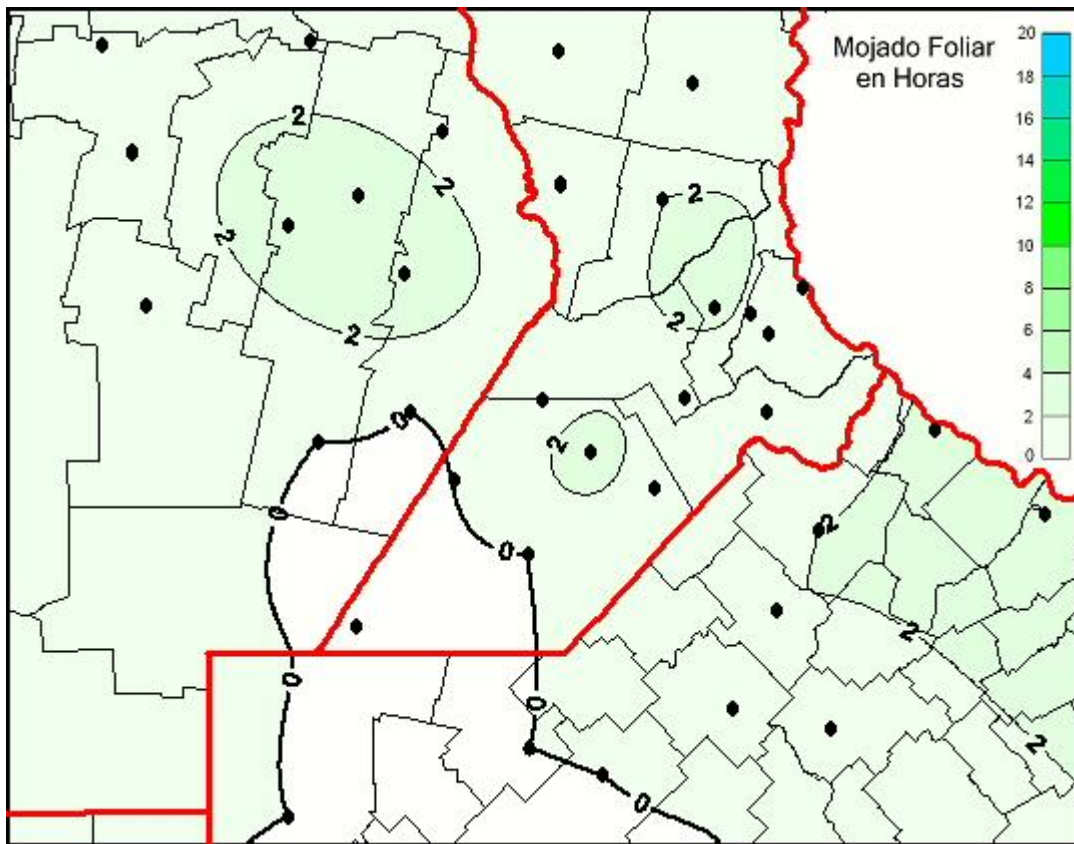

Humedad de Hoja

Mapa de humedad de hoja de las las últimas 24 horas.
(Desde las 8:00AM hasta las 8:00AM). Se actualiza a las 10:00hs.